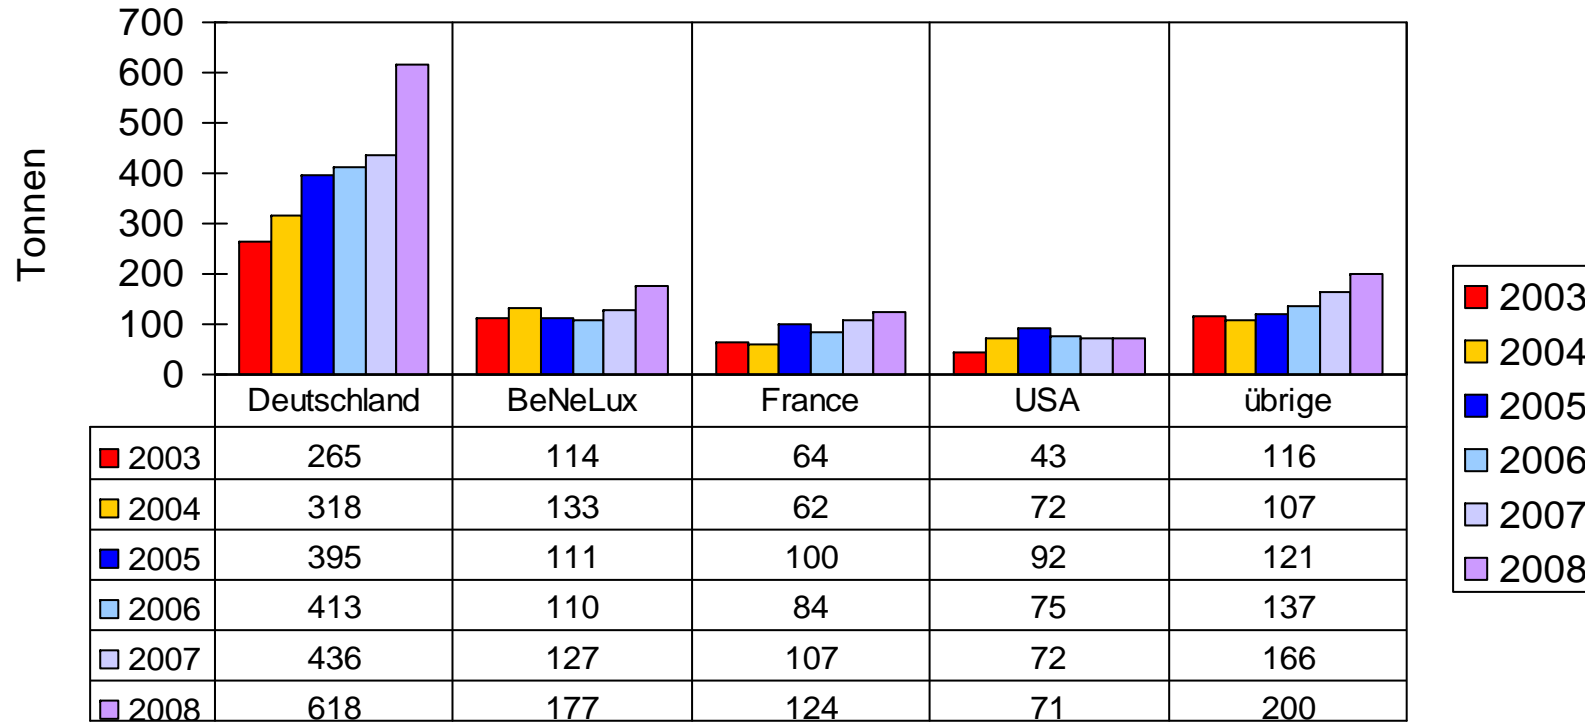

Gesamtverbrauch Raclette Privathaushalte

Quelle: IHA (ab 2004 neue Datenbasis)

Exporte von Raclette

Januar- Dezember 06: 819 t
 Januar- Dezember 07: 908 t
 Januar- Dezember 08: 1'190 t (+ 282 t / + 31 %)

Quelle: IHA

Exporte von Raclettekäse

Quelle: TSM