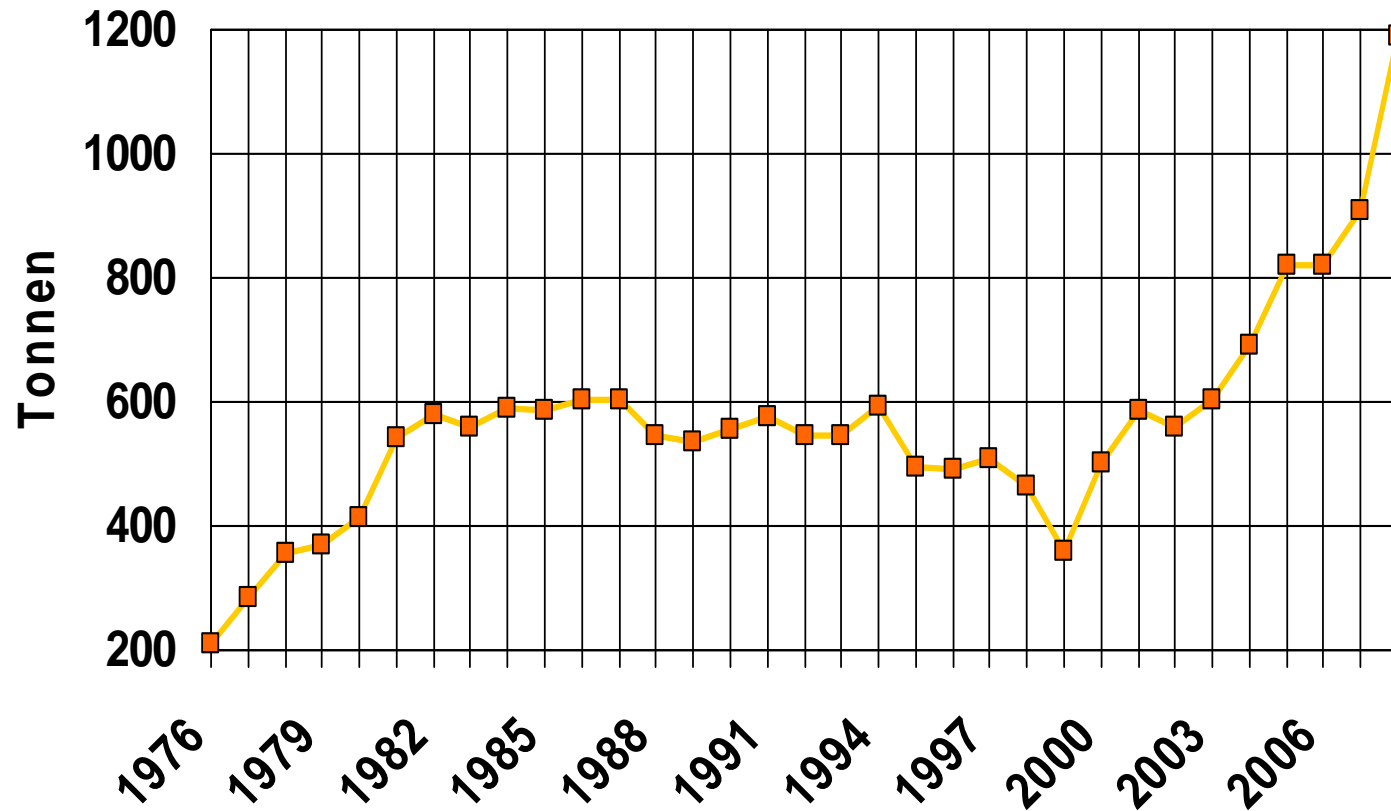

Gesamtverbrauch Raclette Privathaushalte

Quelle: IHA (ab 2004 neue Datenbasis)

Exporte von Raclette

Januar- Dezember 06: 819 t
 Januar- Dezember 07: 908 t
 Januar- Dezember 08: 1'190 t (+ 282 t / + 31 %)

Quelle: IHA

Exporte von Raclettekäse

Quelle: TSM