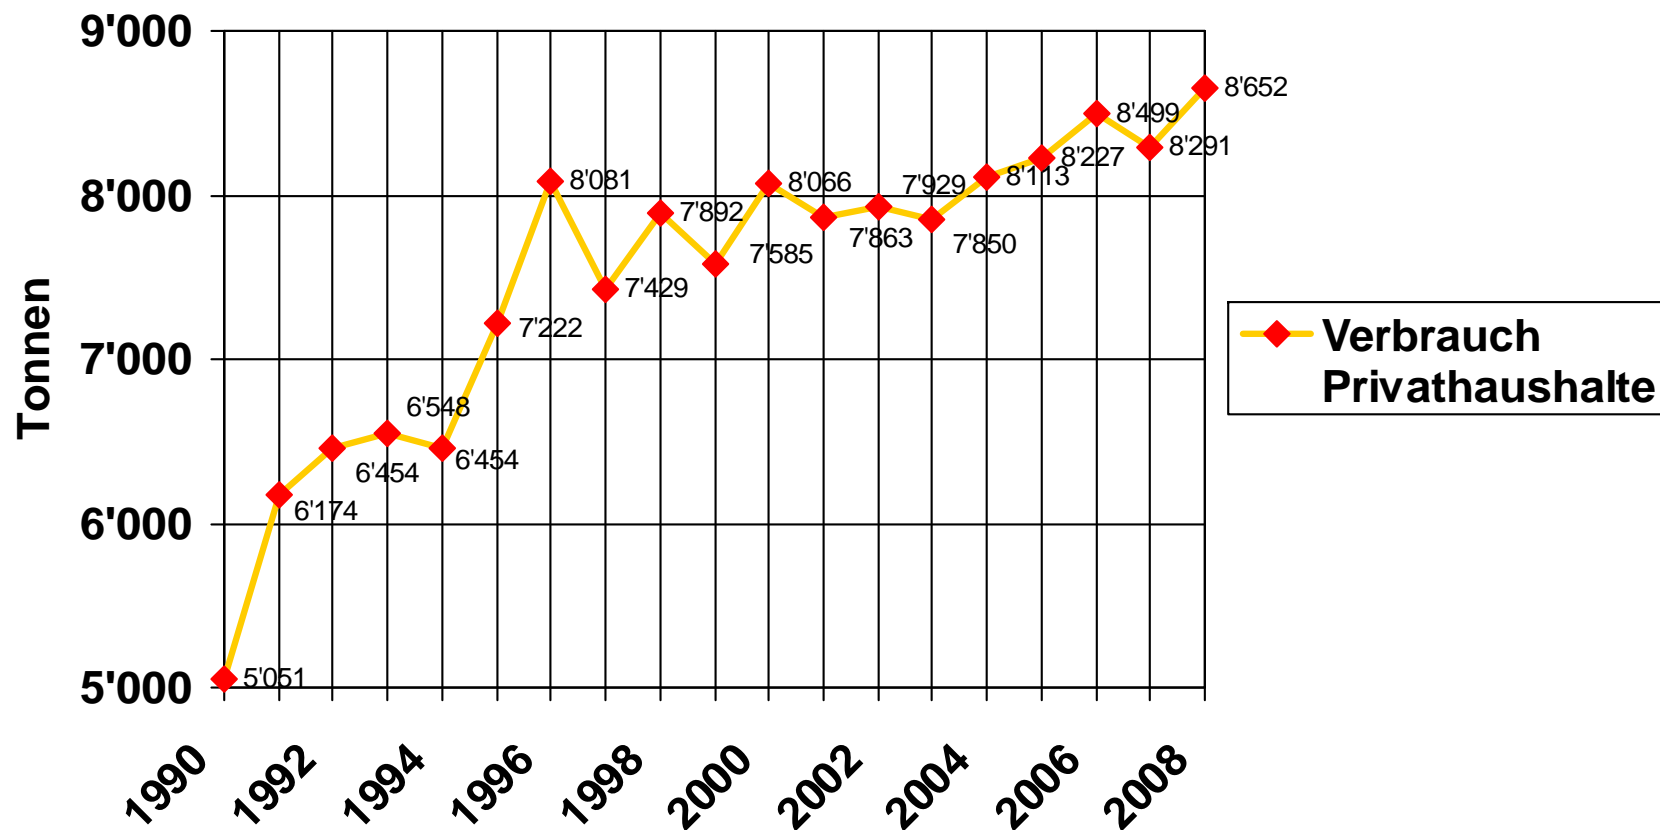

Gesamtverbrauch Raclette Privathaushalte

Quelle: IHA (ab 2004 neue Datenbasis)

Exporte von Raclette

Januar- Dezember 06: 819 t
 Januar- Dezember 07: 908 t
 Januar- Dezember 08: 1'190 t (+ 282 t / + 31 %)

Quelle: IHA

Exporte von Raclettekäse

Quelle: TSM