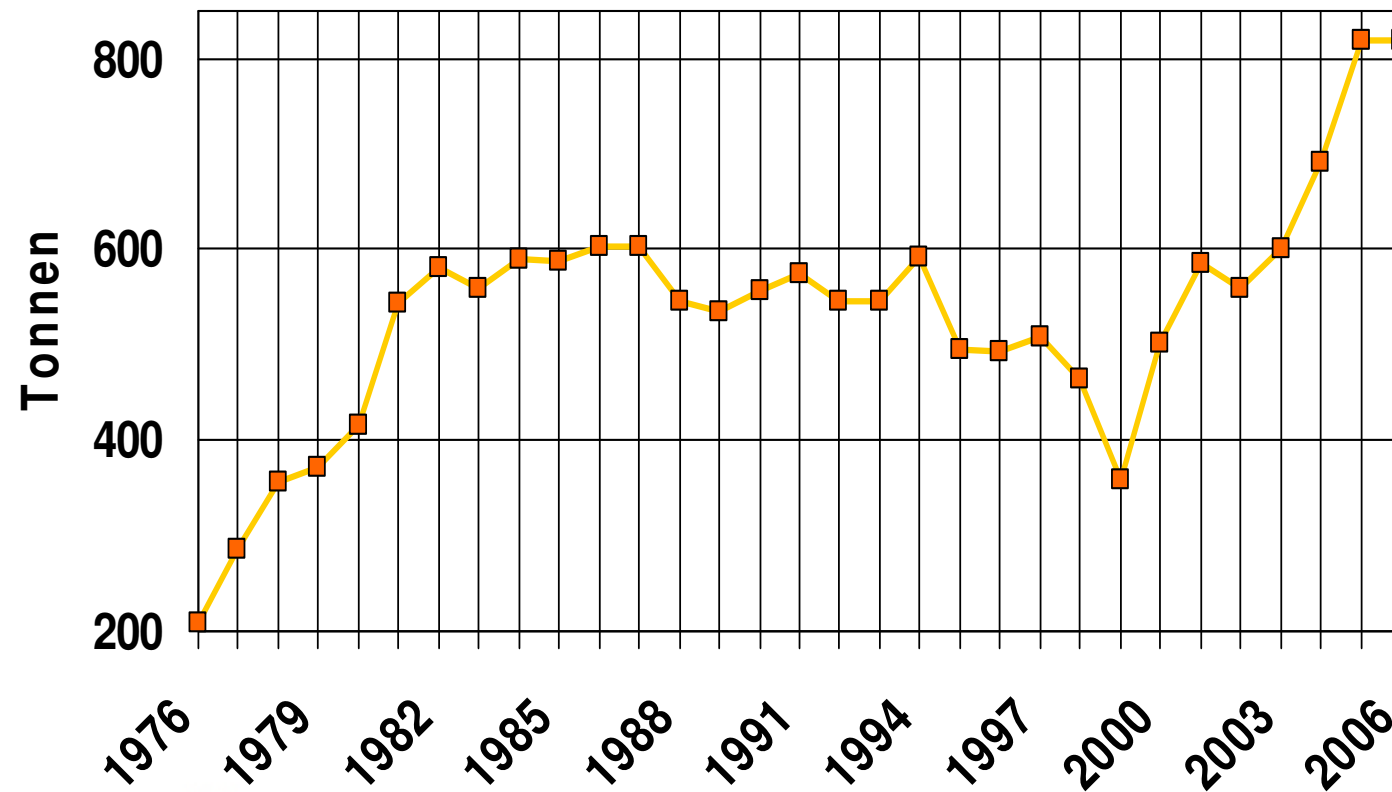

Produktion Raclette/Importe Fontal (Raclette)

Quelle: SBV, TSM

Exporte von Raclettekäse

Quelle: TSM

Exporte von Raclette

Quelle: OZD/TSM

Januar- Dezember 04: 692 t
 Januar- Dezember 05: 819 t
 Januar- Dezember 06: 819 t (+ 0 t / + 0 %)

Gesamtverbrauch Raclette Privathaushalte

Quelle: IHA, neue Datenbasis