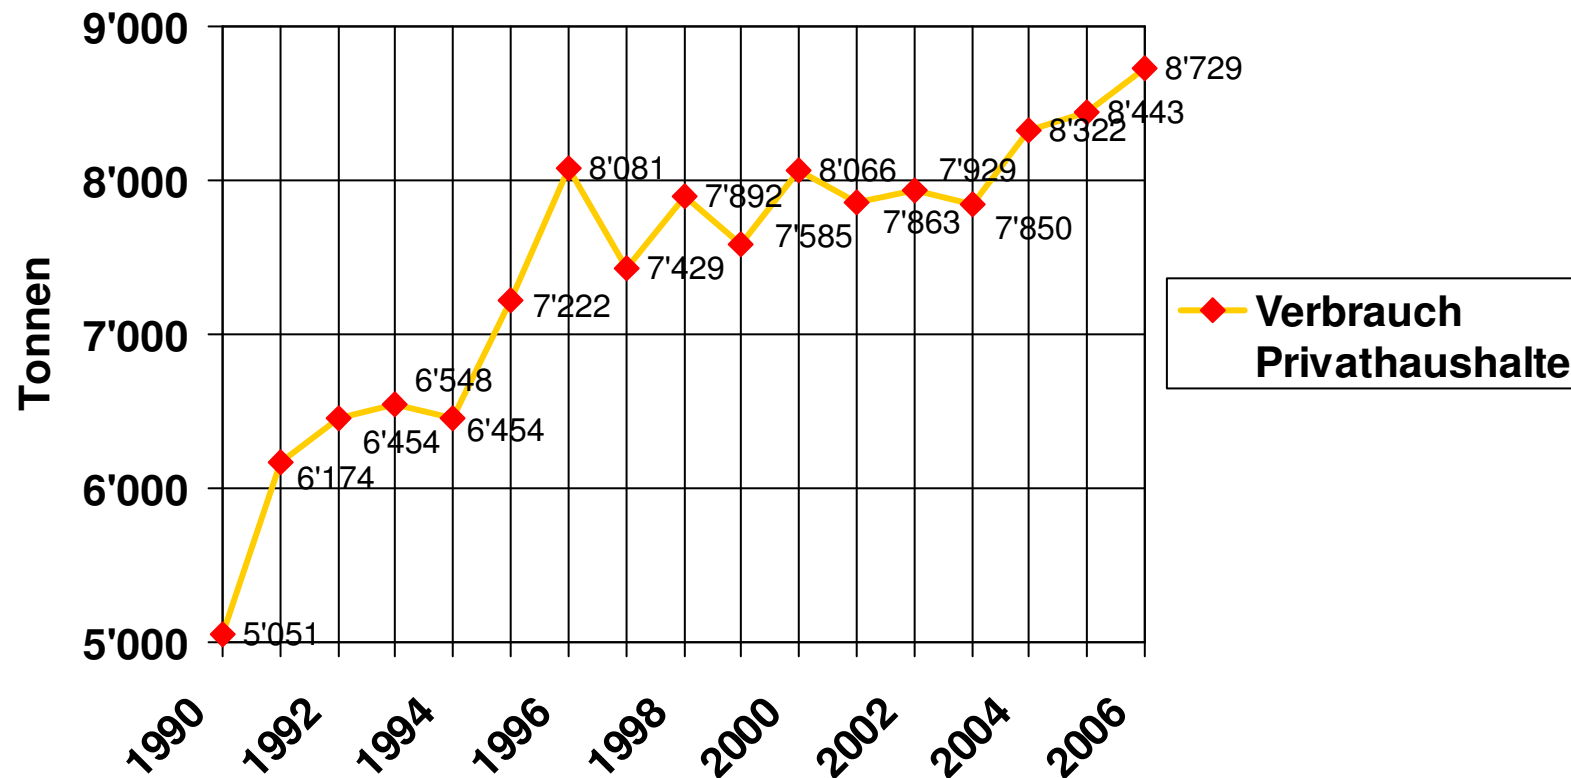

Produktion Raclette/Importe Fontal (Raclette)

Quelle: SBV, TSM

Exporte von Raclettekäse

Quelle: TSM

Exporte von Raclette

Quelle: OZD/TSM

Januar- Dezember 04: 692 t
 Januar- Dezember 05: 819 t
 Januar- Dezember 06: 819 t (+ 0 t / + 0 %)

Gesamtverbrauch Raclette Privathaushalte

Quelle: IHA, neue Datenbasis