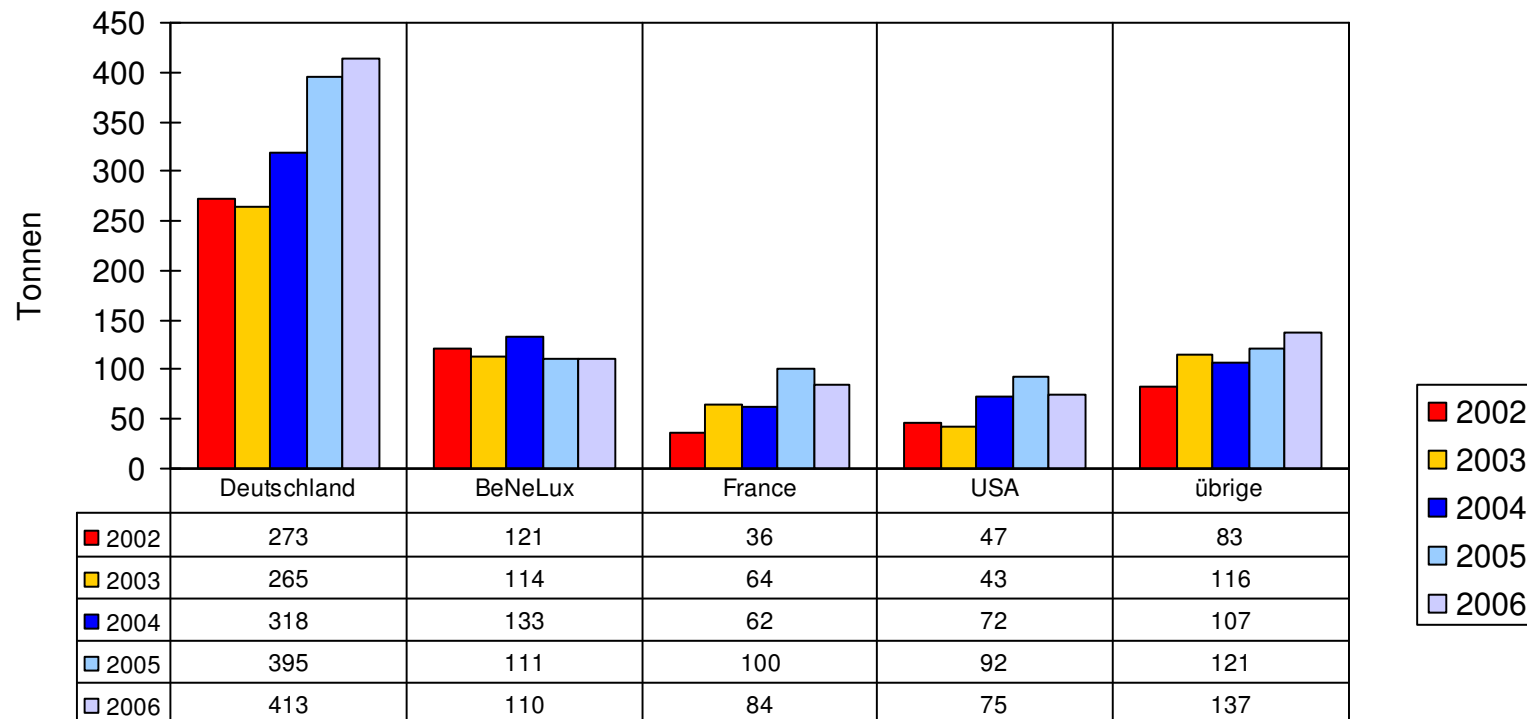

Produktion Raclette/Importe Fontal (Raclette)

Quelle: SBV, TSM

Exporte von Raclettekäse

Quelle: TSM

Exporte von Raclette

Quelle: OZD/TSM

Januar- Dezember 04: 692 t
 Januar- Dezember 05: 819 t
 Januar- Dezember 06: 819 t (+ 0 t / + 0 %)

Gesamtverbrauch Raclette Privathaushalte

Quelle: IHA, neue Datenbasis