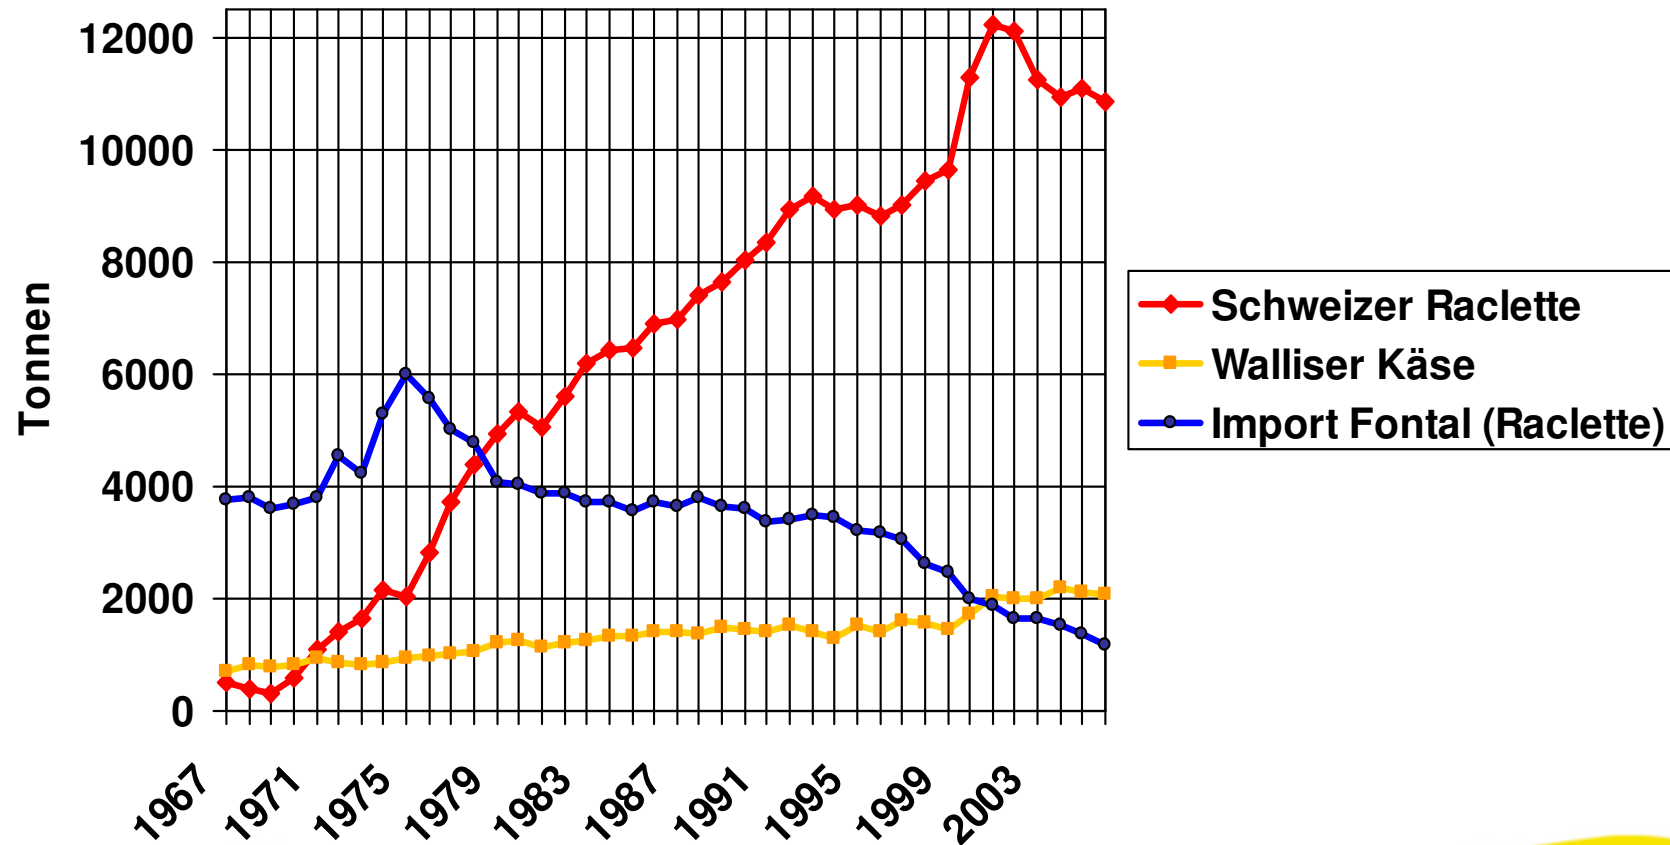

Produktion Raclette/Importe Fontal (Raclette)

Quelle: SBV, TSM

Exporte von Raclettekäse

Quelle: TSM

Exporte von Raclette

Quelle: OZD/TSM

Januar- Dezember 04: 692 t
 Januar- Dezember 05: 819 t
 Januar- Dezember 06: 819 t (+ 0 t / + 0 %)