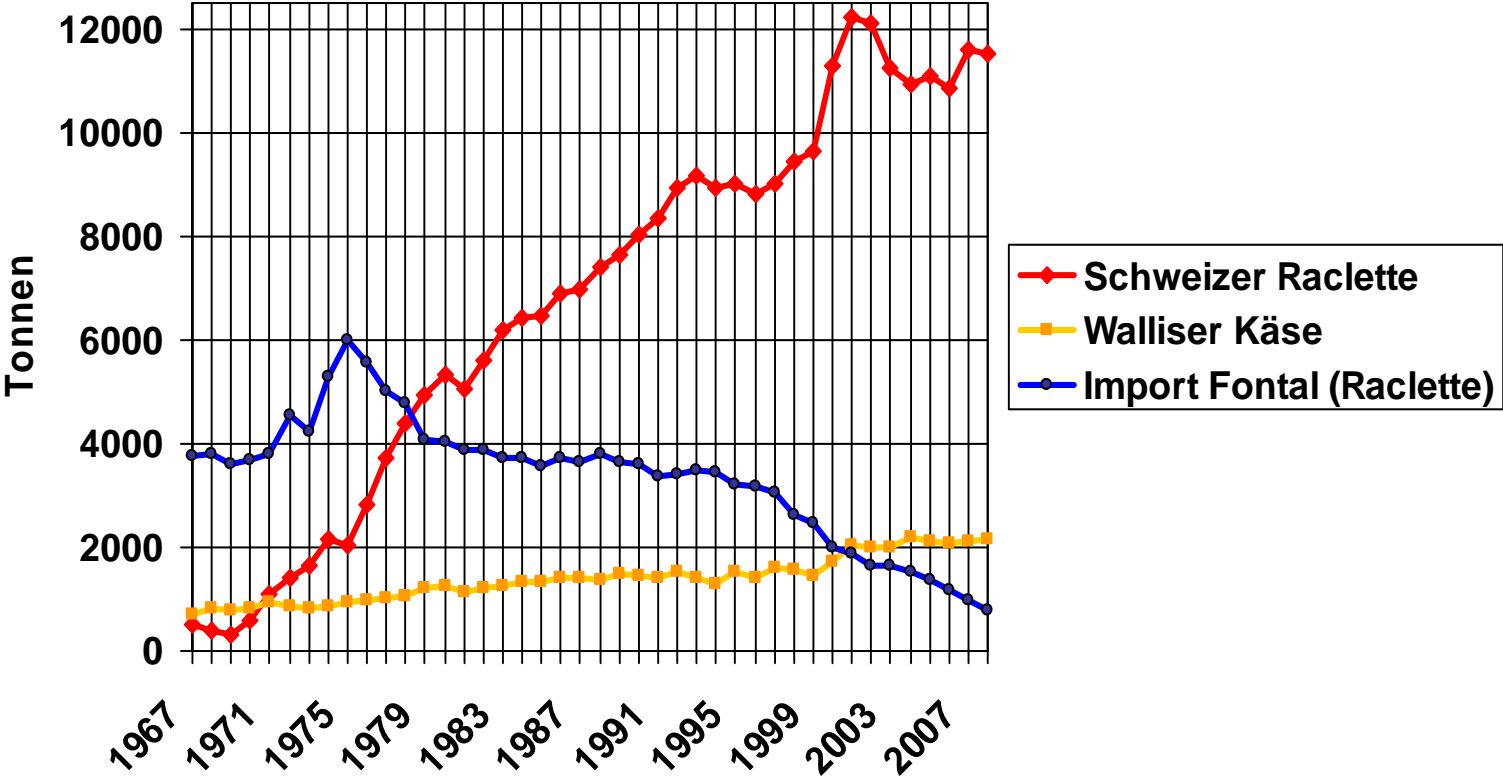

Produktion Raclette/Importe Fontal (Raclette)

Quelle: TSM

Gesamtverbrauch Raclette Privathaushalte

Quelle: IHA

Exporte von Raclettekäse

Quelle: TSM

Exporte von Raclette

Januar- Dezember 06: 819_t
 Januar- Dezember 07: 908 t
 Januar- Dezember 08: 1'190 t (+ 282 t / + 31 %)

Quelle: TSM