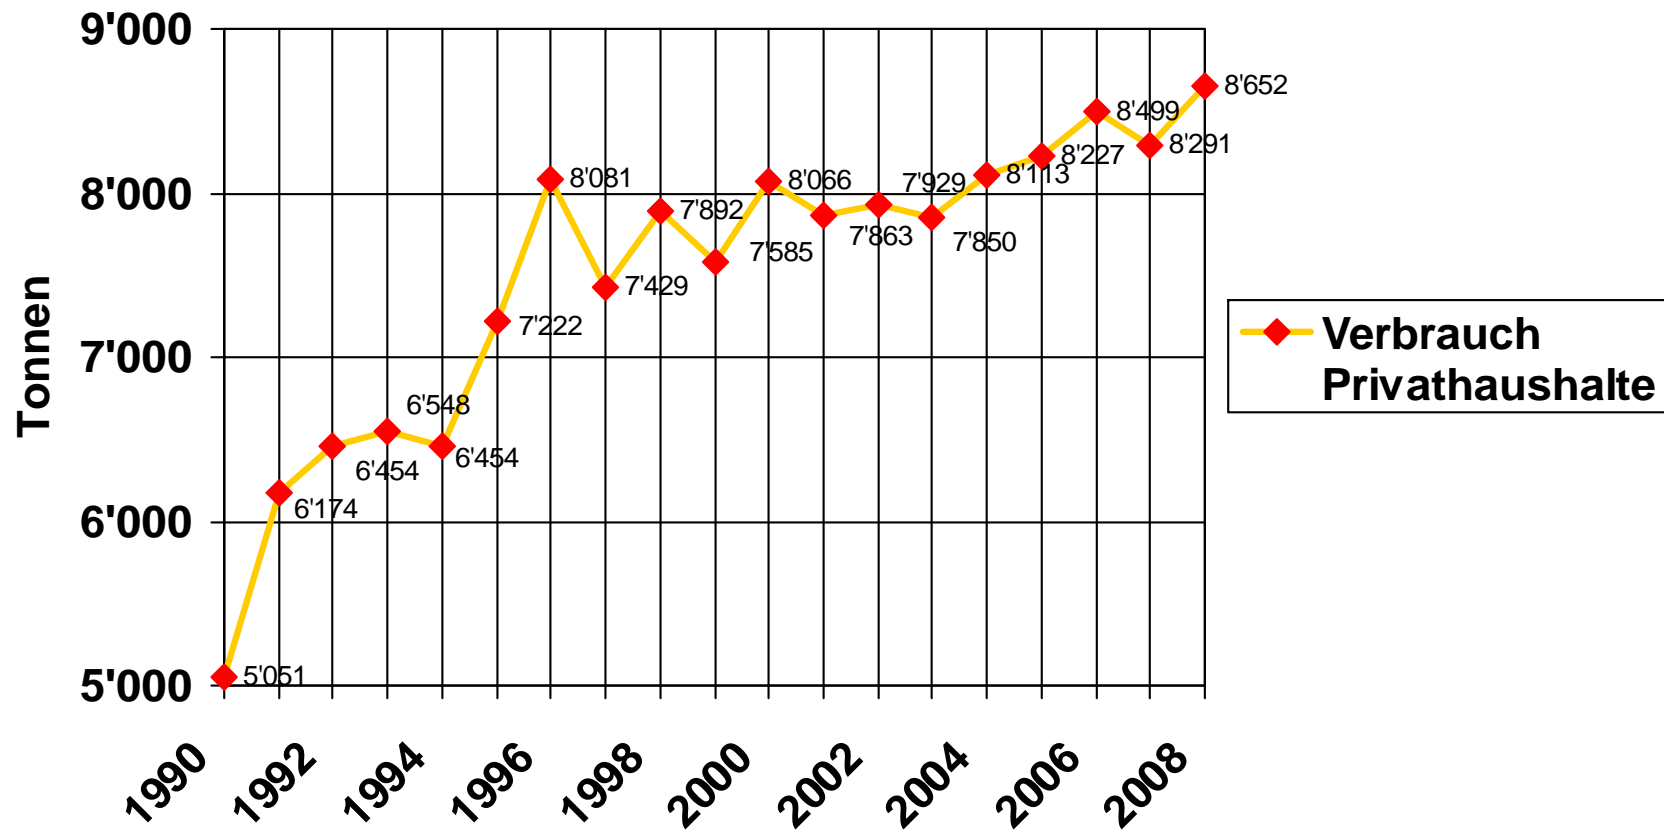

Produktion Raclette/Importe Fontal (Raclette)

Quelle: TSM

Gesamtverbrauch Raclette Privathaushalte

Quelle: IHA

Exporte von Raclettekäse

Quelle: TSM

Exporte von Raclette

Januar- Dezember 06: 819_t
 Januar- Dezember 07: 908 t
 Januar- Dezember 08: 1'190 t (+ 282 t / + 31 %)

Quelle: TSM