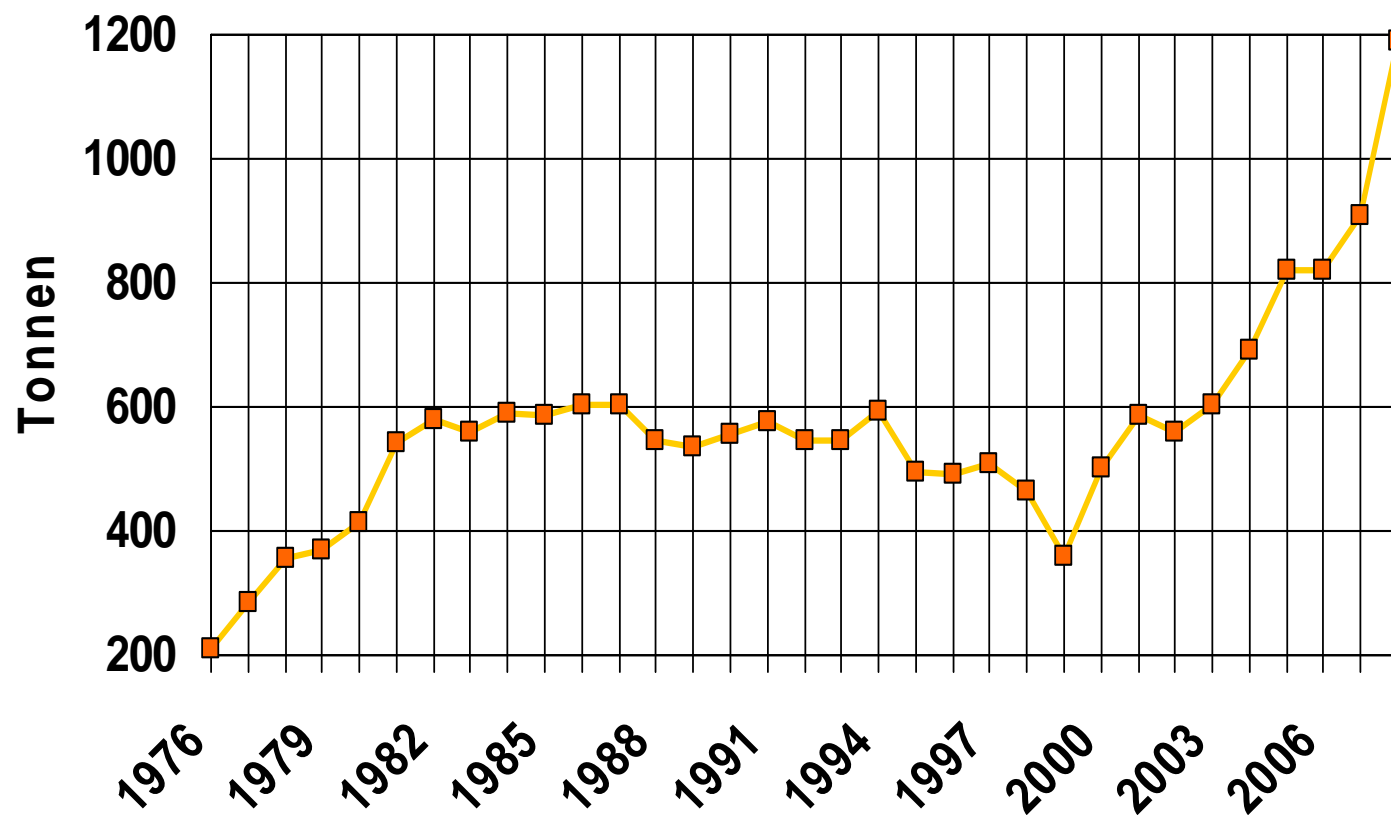

Produktion Raclette/Importe Fontal (Raclette)

Quelle: TSM

Gesamtverbrauch Raclette Privathaushalte

Quelle: IHA

Exporte von Raclettekäse

Quelle: TSM

Exporte von Raclette

Januar- Dezember 06: 819_t
 Januar- Dezember 07: 908 t
 Januar- Dezember 08: 1'190 t (+ 282 t / + 31 %)

Quelle: TSM