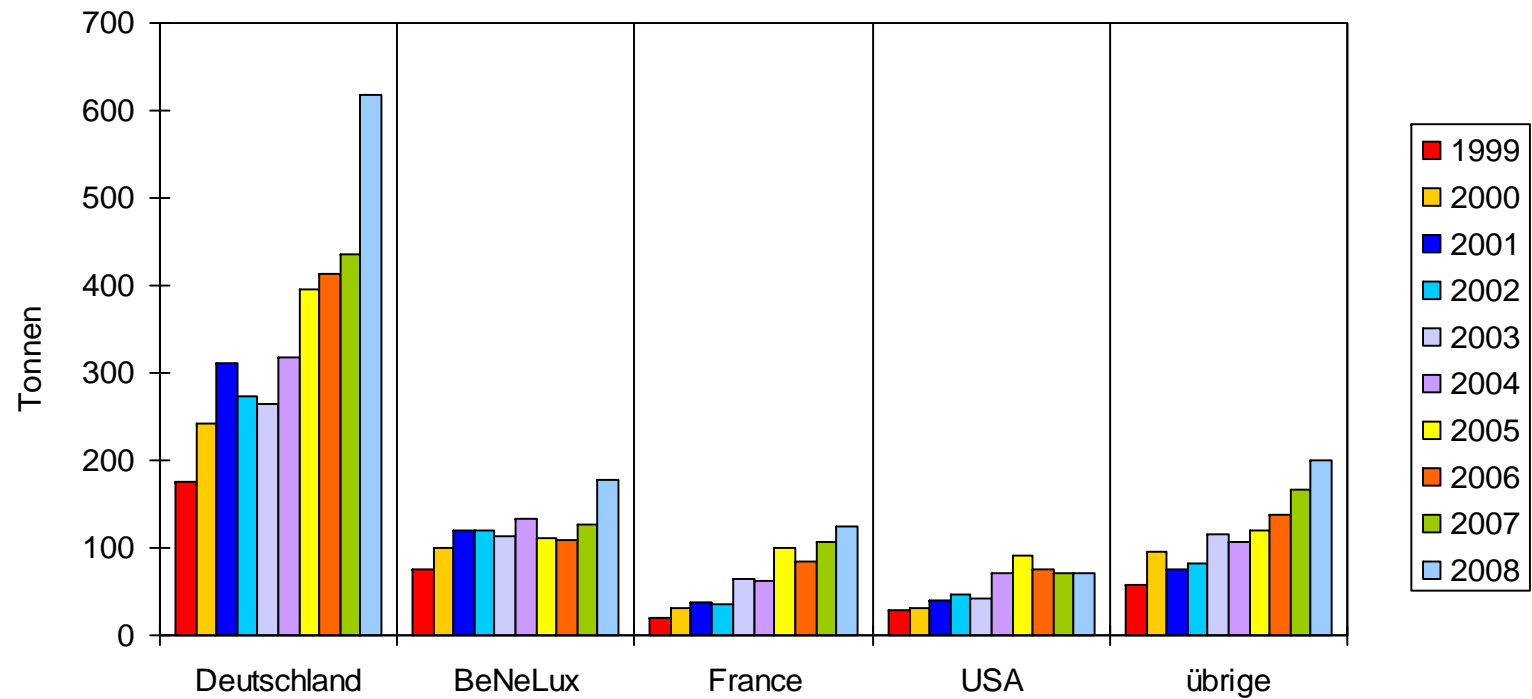

Produktion Raclette/Importe Fontal (Raclette)

Quelle: TSM

Gesamtverbrauch Raclette Privathaushalte

Quelle: IHA

Exporte von Raclettekäse

Quelle: TSM

Exporte von Raclette

Januar- Dezember 06: 819_t
 Januar- Dezember 07: 908 t
 Januar- Dezember 08: 1'190 t (+ 282 t / + 31 %)

Quelle: TSM