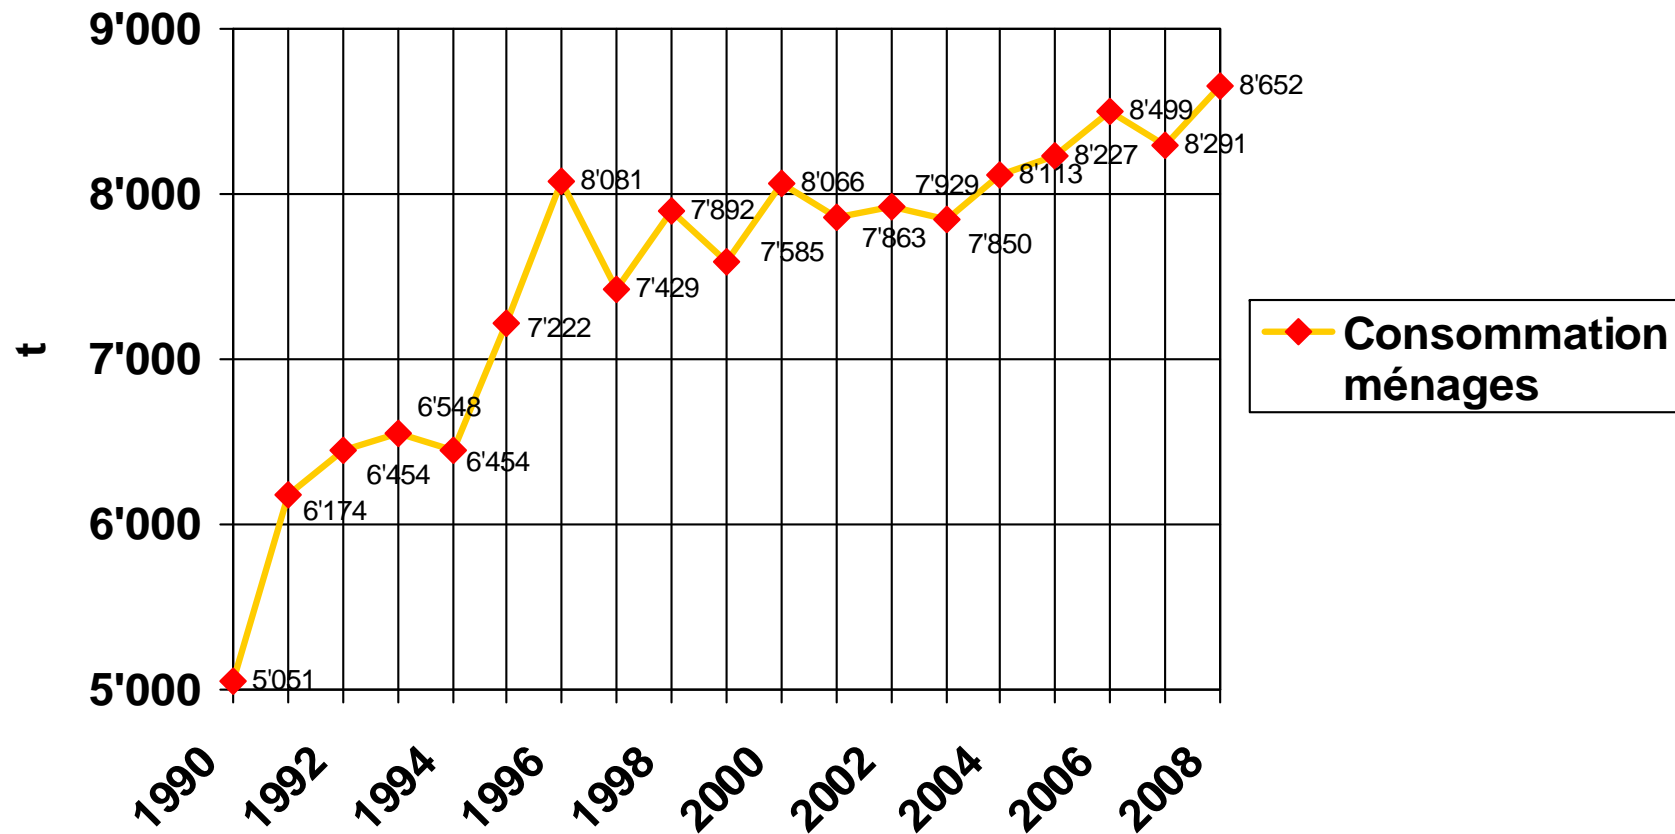

Exportation fromage à raclette

Janvier - Decembre 06: 819 t

Janvier - Decembre 07: 908 t

Janvier - Decembre 08: 1'190 t (+ 282 t / + 31 %)

Source: TSM

Consommation raclette; ménages privés

Source: IHA

Exportation fromage à raclette

Source: TSM