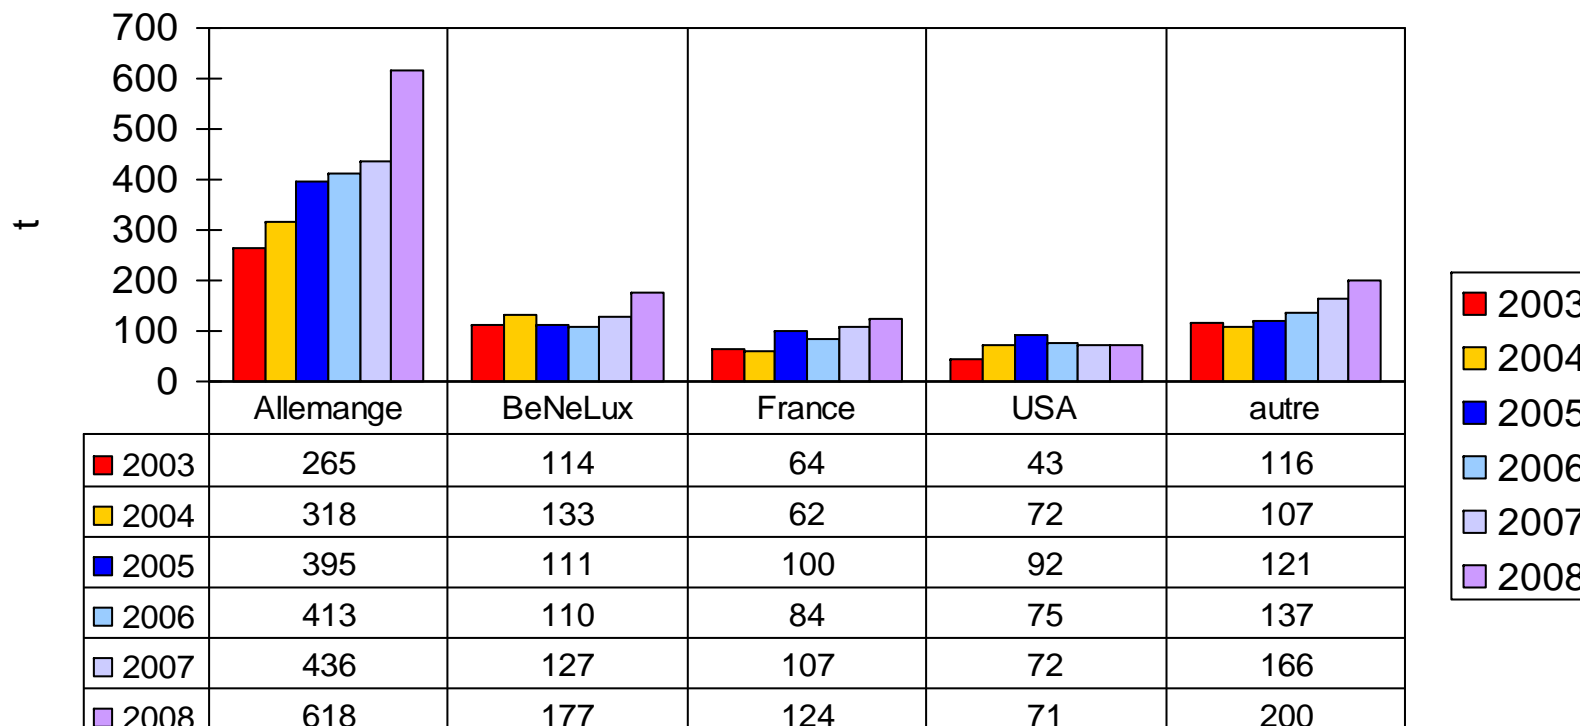

Exportation fromage à raclette

Janvier - Decembre 06: 819 t

Janvier - Decembre 07: 908 t

Janvier - Decembre 08: 1'190 t (+ 282 t / + 31 %)

Source: TSM

Consommation raclette; ménages privés

Source: IHA

Exportation fromage à raclette