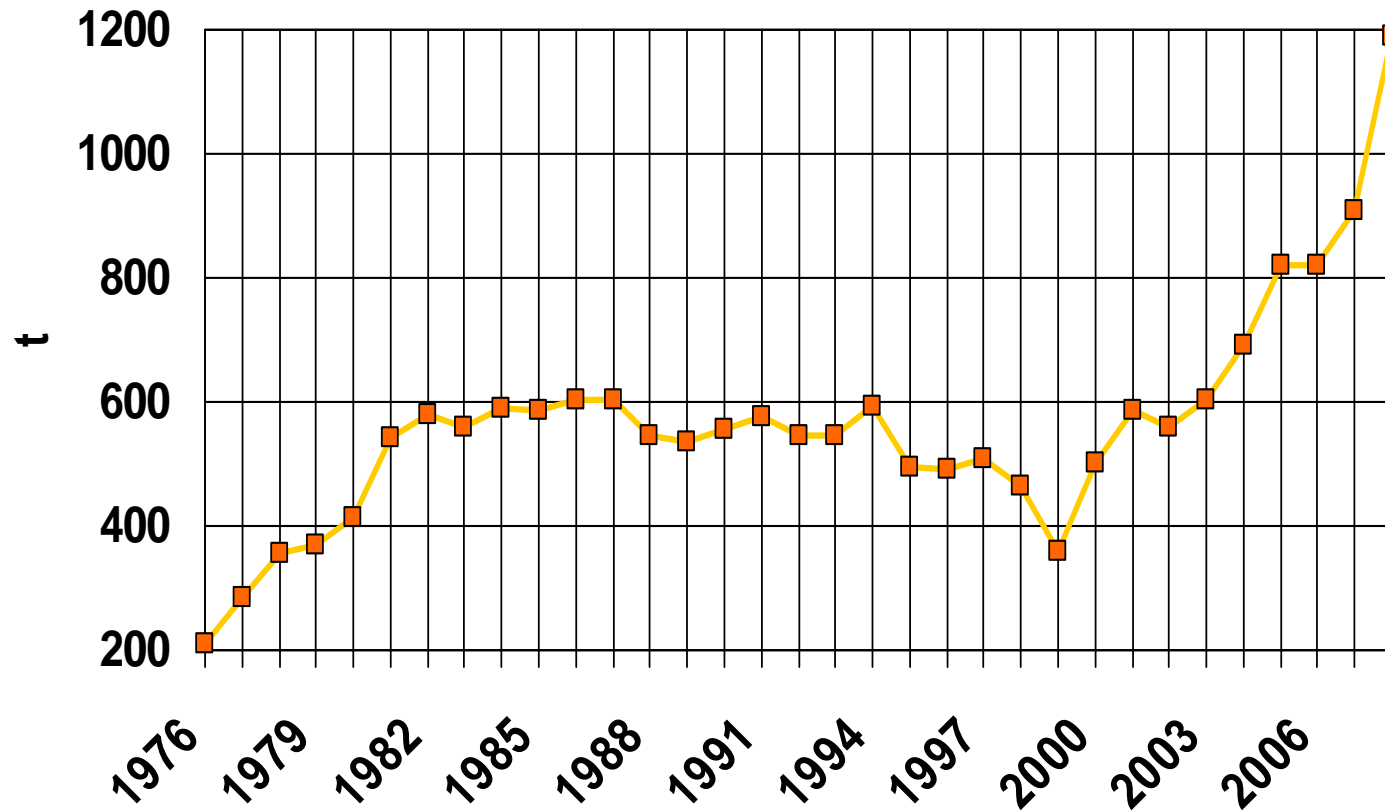

Exportation fromage à raclette

Janvier - Decembre 06: 819 t

Janvier - Decembre 07: 908 t

Janvier - Decembre 08: 1'190 t (+ 282 t / + 31 %)

Source: TSM

Consommation raclette; ménages privés

Source: IHA

Exportation fromage à raclette