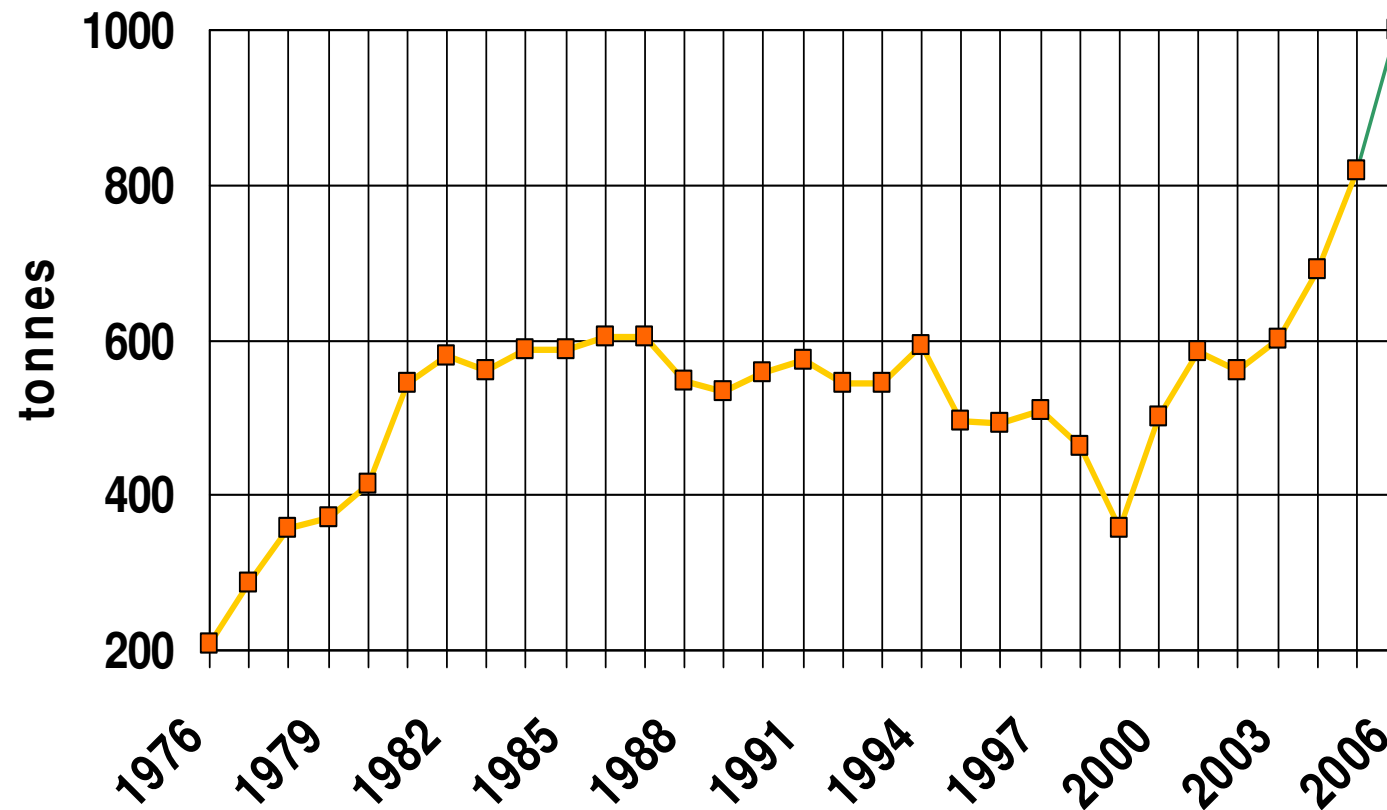

Production/importations de fromage à raclette

Consommation de fromage à raclette des ménages privés

Source: IHA

Consommation de fromage à raclette des ménages privés

Source: IHA

Exportations de fromage à raclette

Source: TSM

Exportations de fromage à raclette

Source: TSM

Janvier - Decembre 03: 602 t
 Janvier - Decembre 04: 692 t
 Janvier - Decembre 05: 819 t (+ 127 t / +18 %)