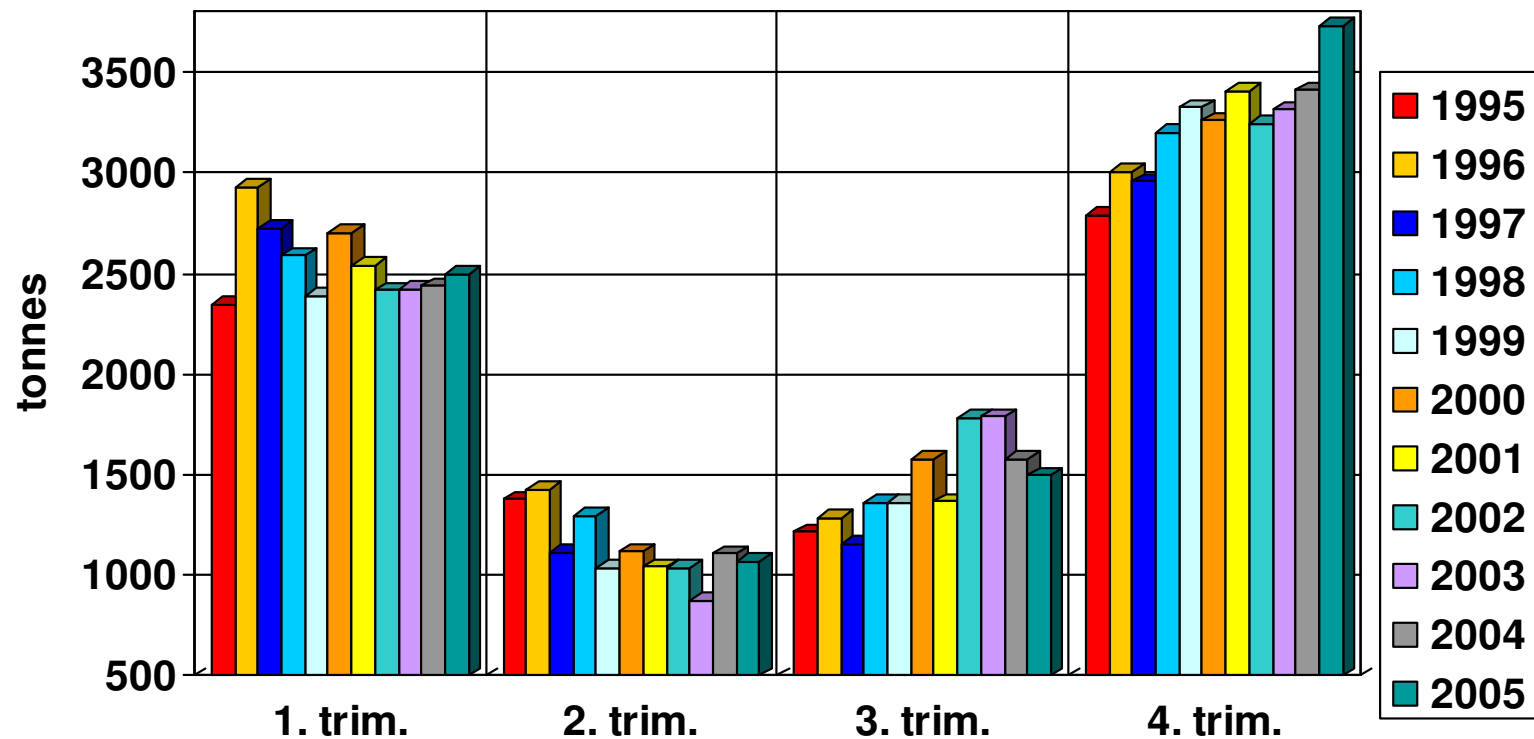

Production/importations de fromage à raclette

Consommation de fromage à raclette des ménages privés

Source: IHA

Consommation de fromage à raclette des ménages privés

Source: IHA

Exportations de fromage à raclette

Source: TSM

Exportations de fromage à raclette

Source: TSM

Janvier - Decembre 03: 602 t
 Janvier - Decembre 04: 692 t
 Janvier - Decembre 05: 819 t (+ 127 t / +18 %)