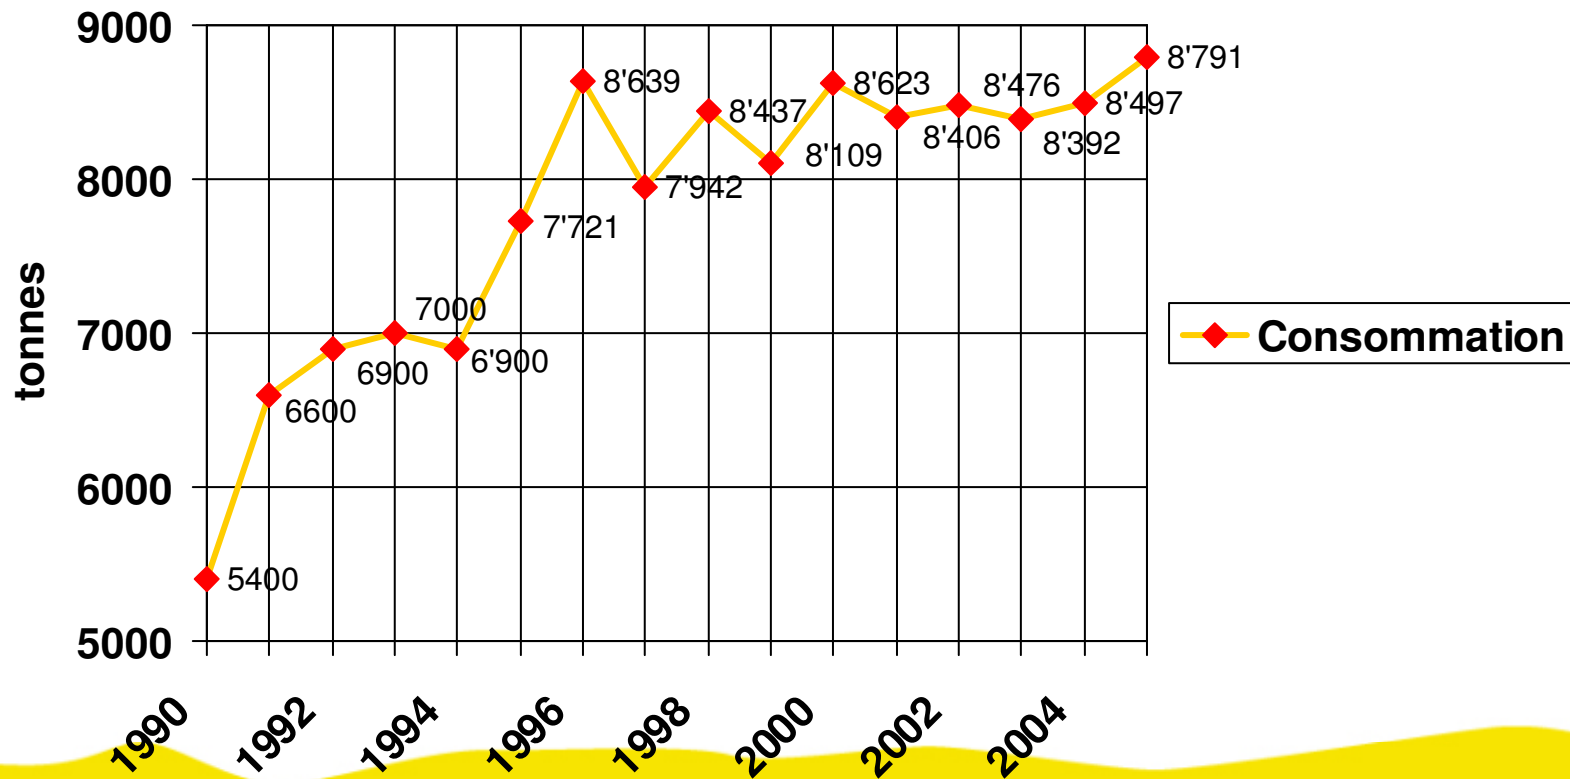

Production/importations de fromage à raclette

Consommation de fromage à raclette des ménages privés

Source: IHA

Consommation de fromage à raclette des ménages privés

Source: IHA

Exportations de fromage à raclette

Source: TSM

Exportations de fromage à raclette

Source: TSM

Janvier - Decembre 03: 602 t
 Janvier - Decembre 04: 692 t
 Janvier - Decembre 05: 819 t (+ 127 t / +18 %)