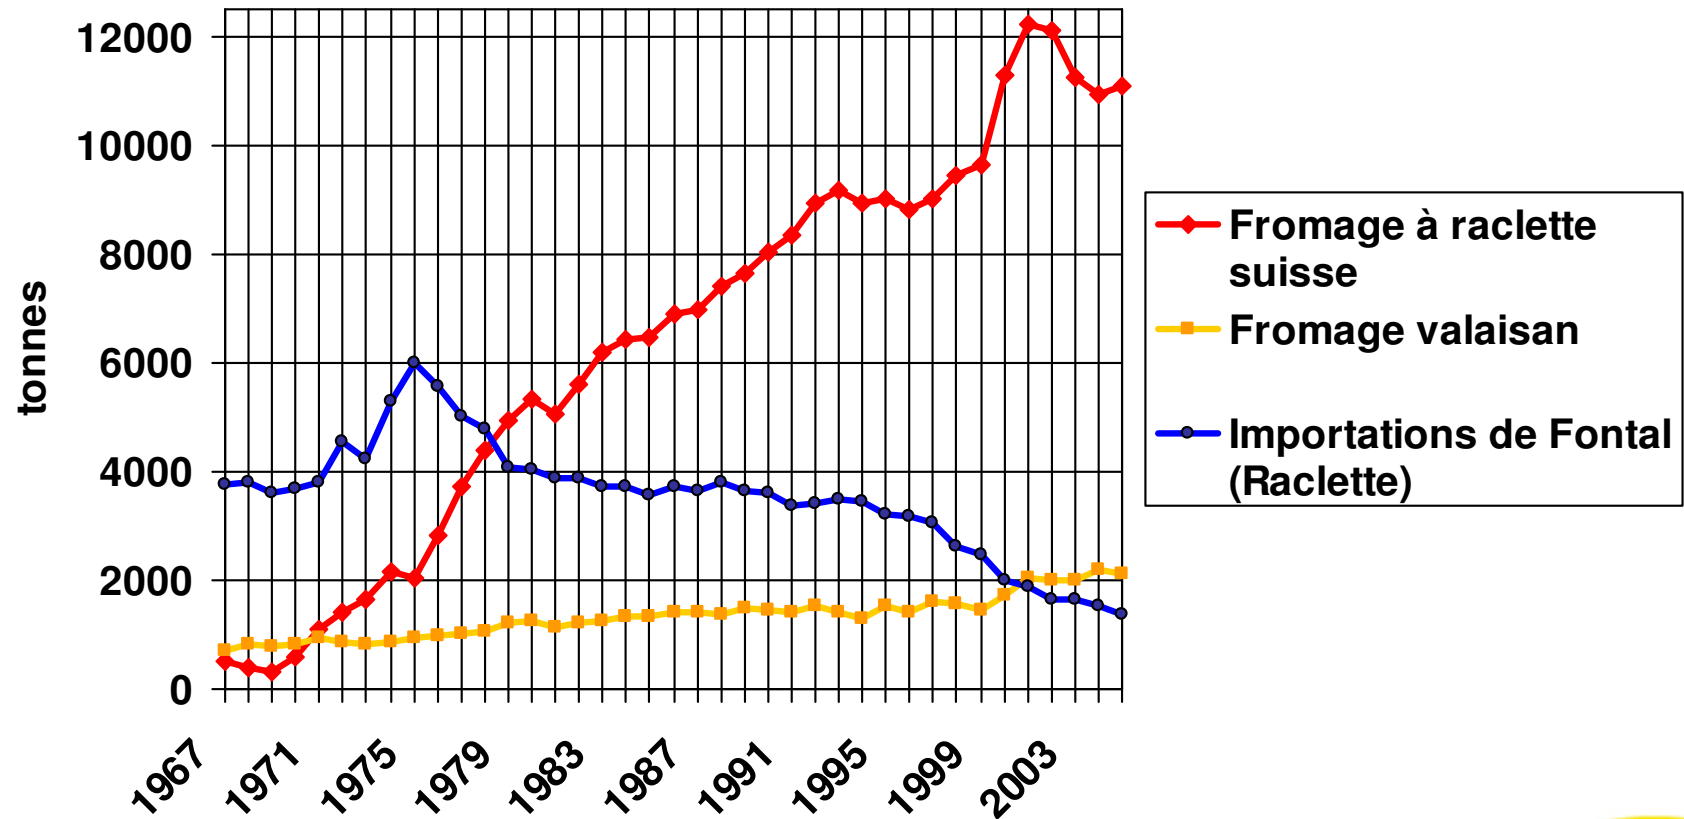

Production/importations de fromage à raclette

Consommation de fromage à raclette des ménages privés

Source: IHA

Consommation de fromage à raclette des ménages privés

Source: IHA

Exportations de fromage à raclette

Source: TSM

Exportations de fromage à raclette

Source: TSM

Janvier - Decembre 03: 602 t
 Janvier - Decembre 04: 692 t
 Janvier - Decembre 05: 819 t (+ 127 t / +18 %)