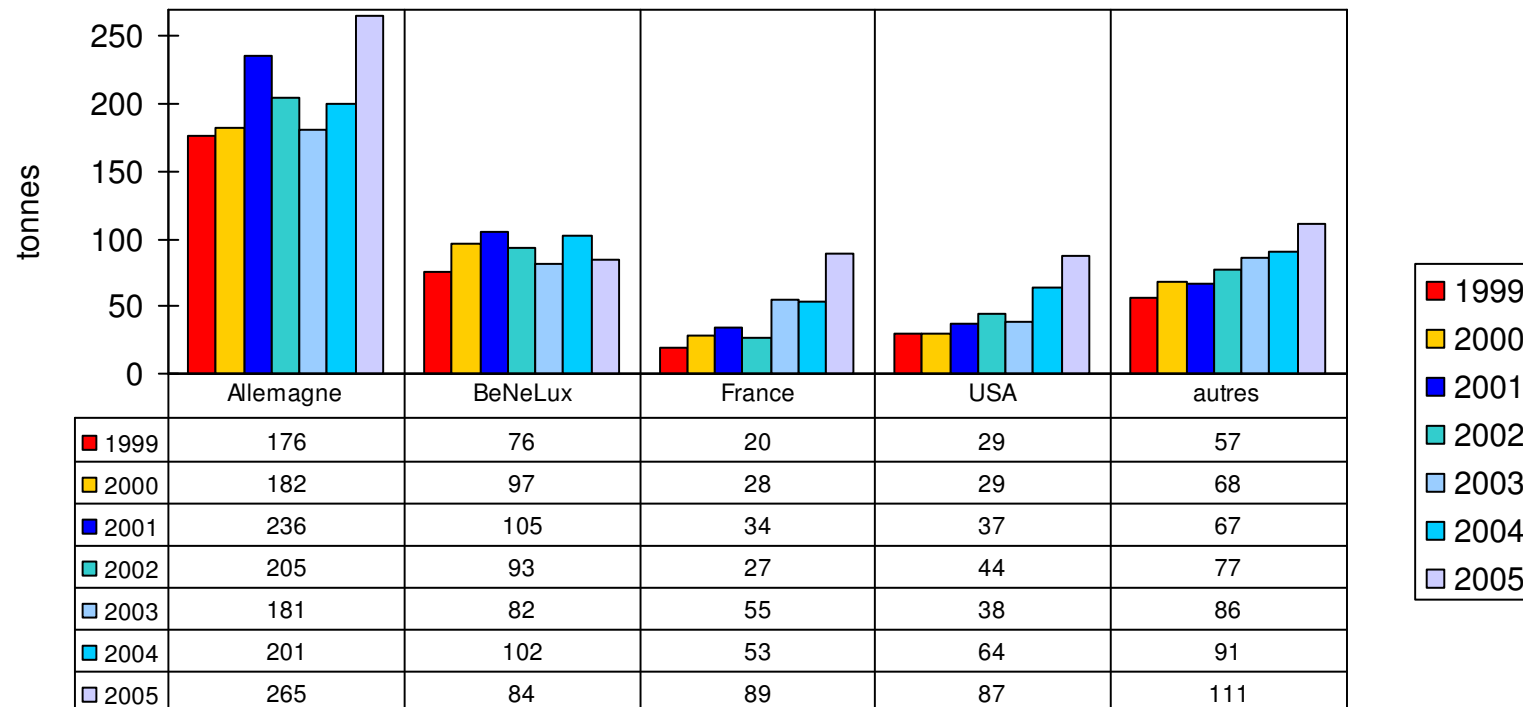

Production/importations de fromage à raclette

Consommation de fromage à raclette des ménages privés

Source: IHA

Consommation de fromage à raclette des ménages privés

Source: IHA

Exportations de fromage à raclette

Source: TSM

Exportations de fromage à raclette

Source: TSM

Janvier - Decembre 03: 602 t
 Janvier - Decembre 04: 692 t
 Janvier - Decembre 05: 819 t (+ 127 t / +18 %)