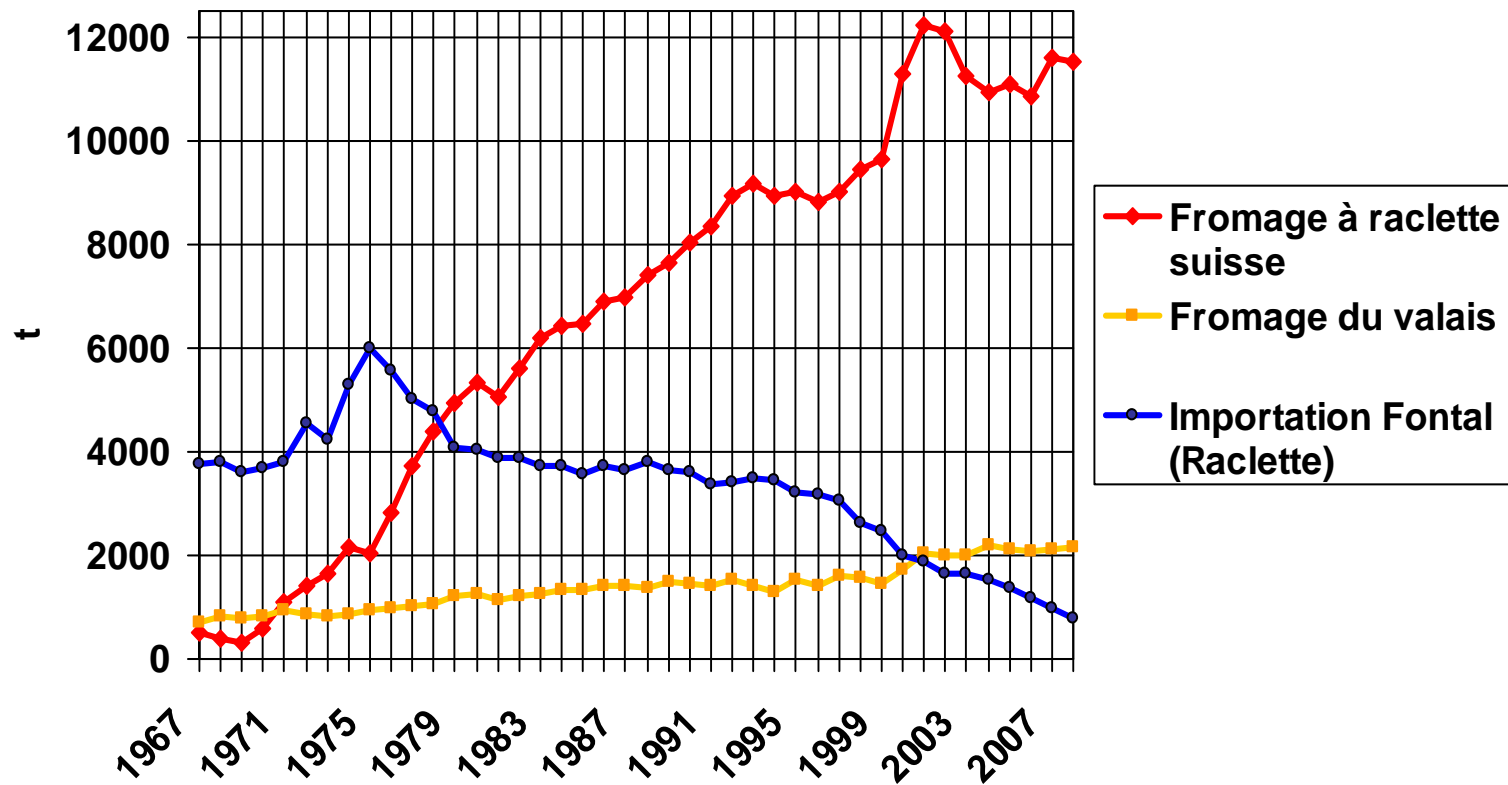

# Production Raclette/Importation Fontal

Source: TSM

# Consommation raclette; ménages privés

Source: TSM

# Exportation fromage à raclette

Source: TSM

# Exportation fromage à raclette

Janvier - Decembre 06: 819\_t  
Janvier - Decembre 07: 908 t  
Janvier - Decembre 08: 1'190 t (+ 282 t / + 31 %)

Source: TSM