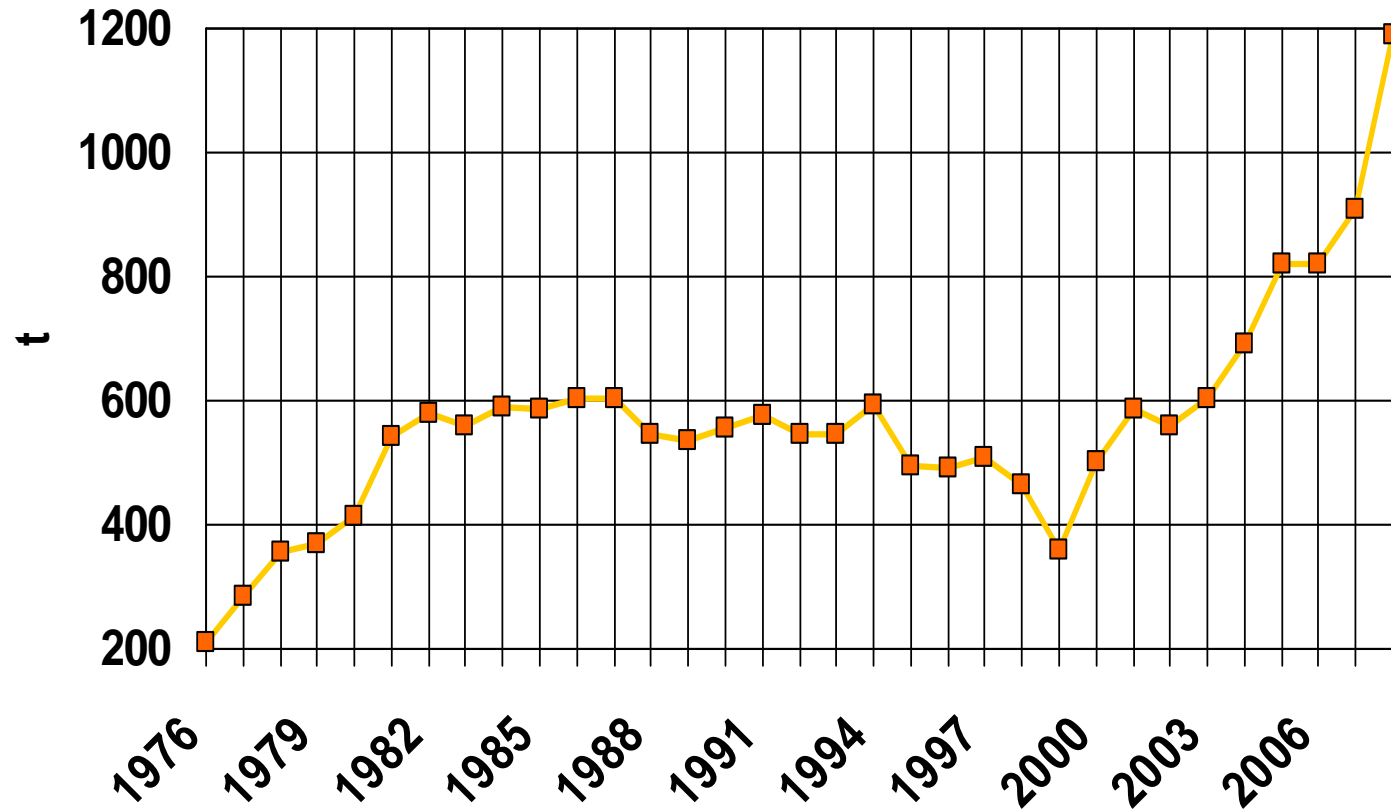

Exportation fromage à raclette