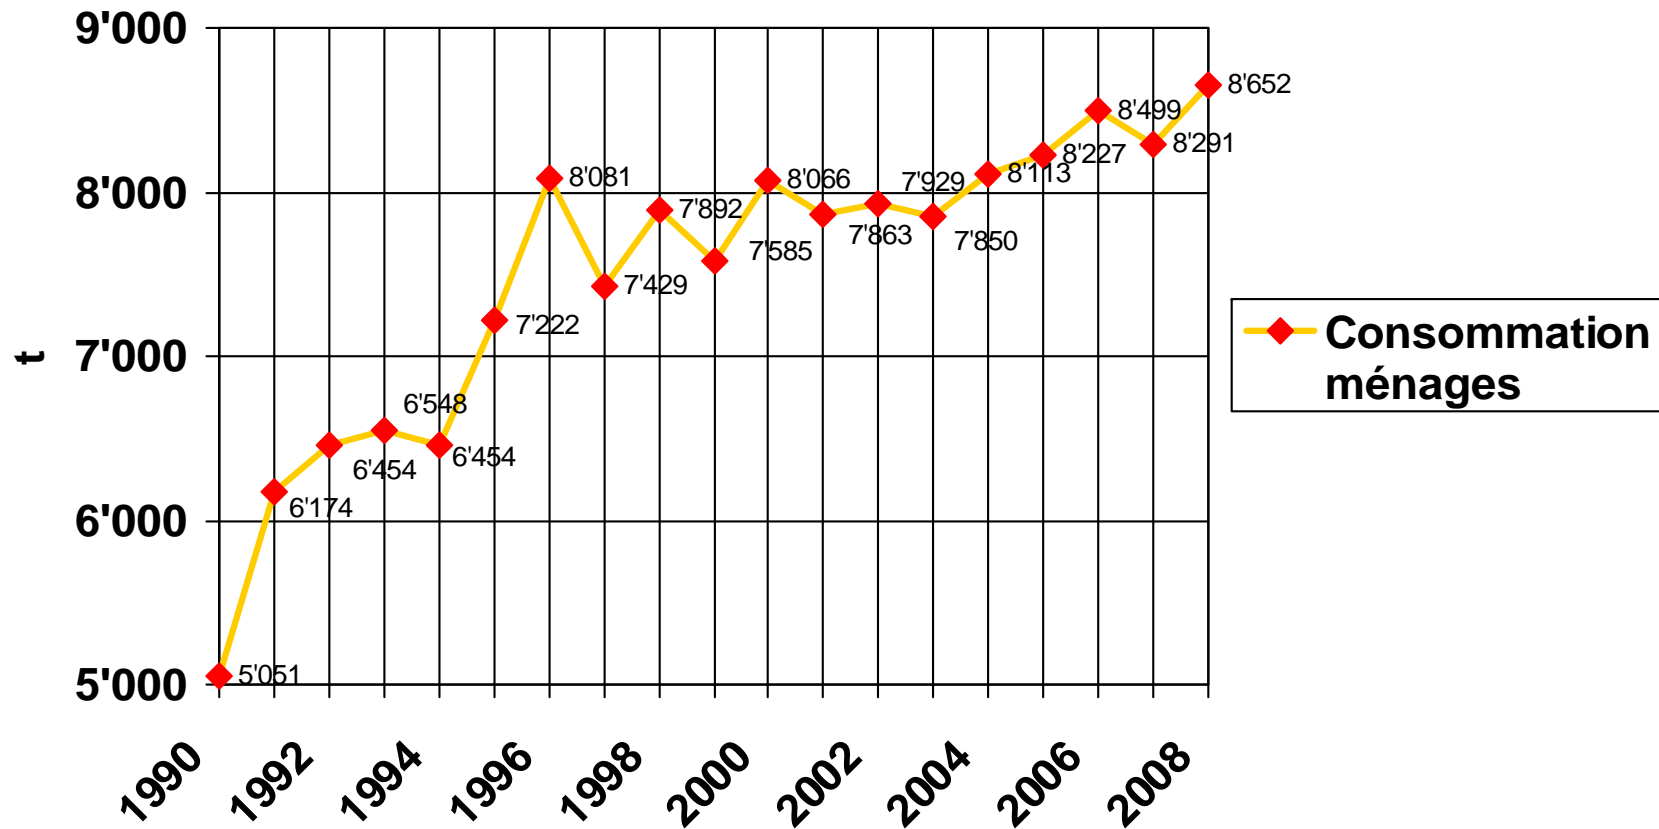

# Production Raclette/Importation Fontal

Source: TSM

# Consommation raclette; ménages privés

Source: TSM

# Exportation fromage à raclette

Source: TSM

# Exportation fromage à raclette

Janvier - Decembre 06: 819\_t  
Janvier - Decembre 07: 908 t  
Janvier - Decembre 08: 1'190 t (+ 282 t / + 31 %)

Source: TSM