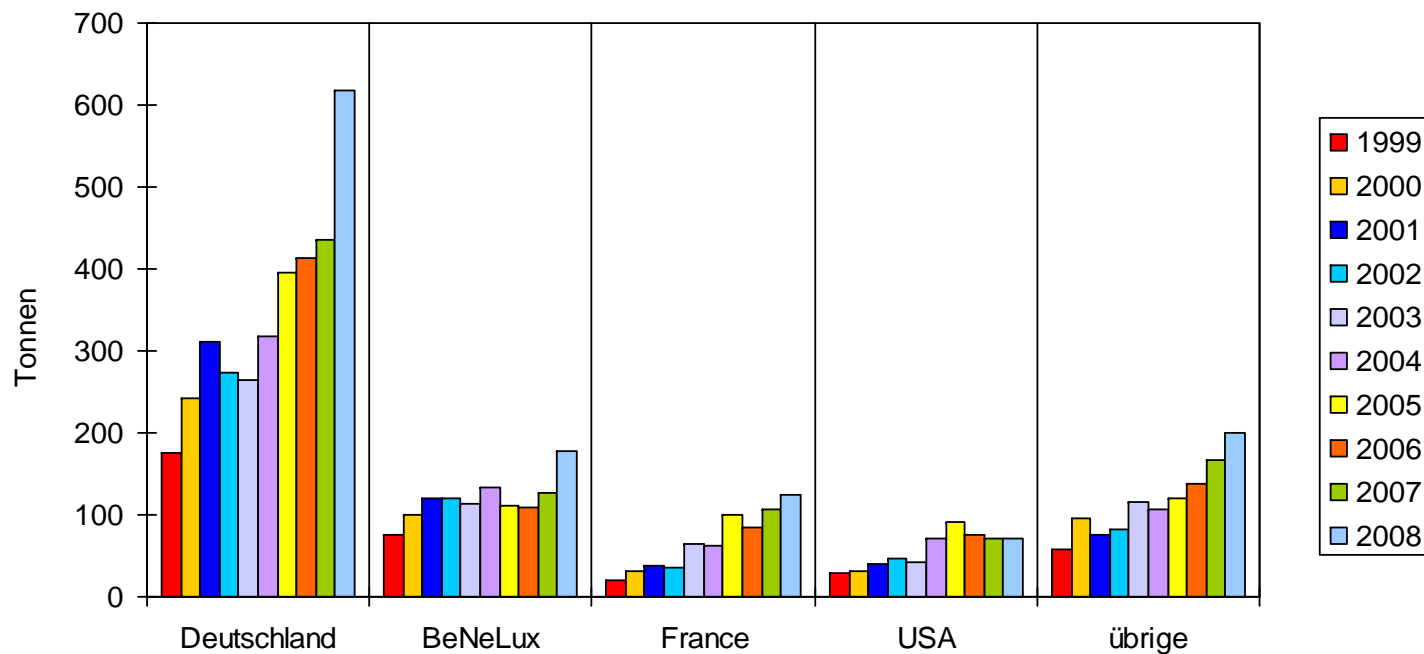

# Consommation raclette; ménages privés

Source: TSM

# Exportation fromage à raclette

Source: TSM

# Exportation fromage à raclette

Janvier - Decembre 06: 819\_t  
Janvier - Decembre 07: 908 t  
Janvier - Decembre 08: 1'190 t (+ 282 t / + 31 %)

Source: TSM