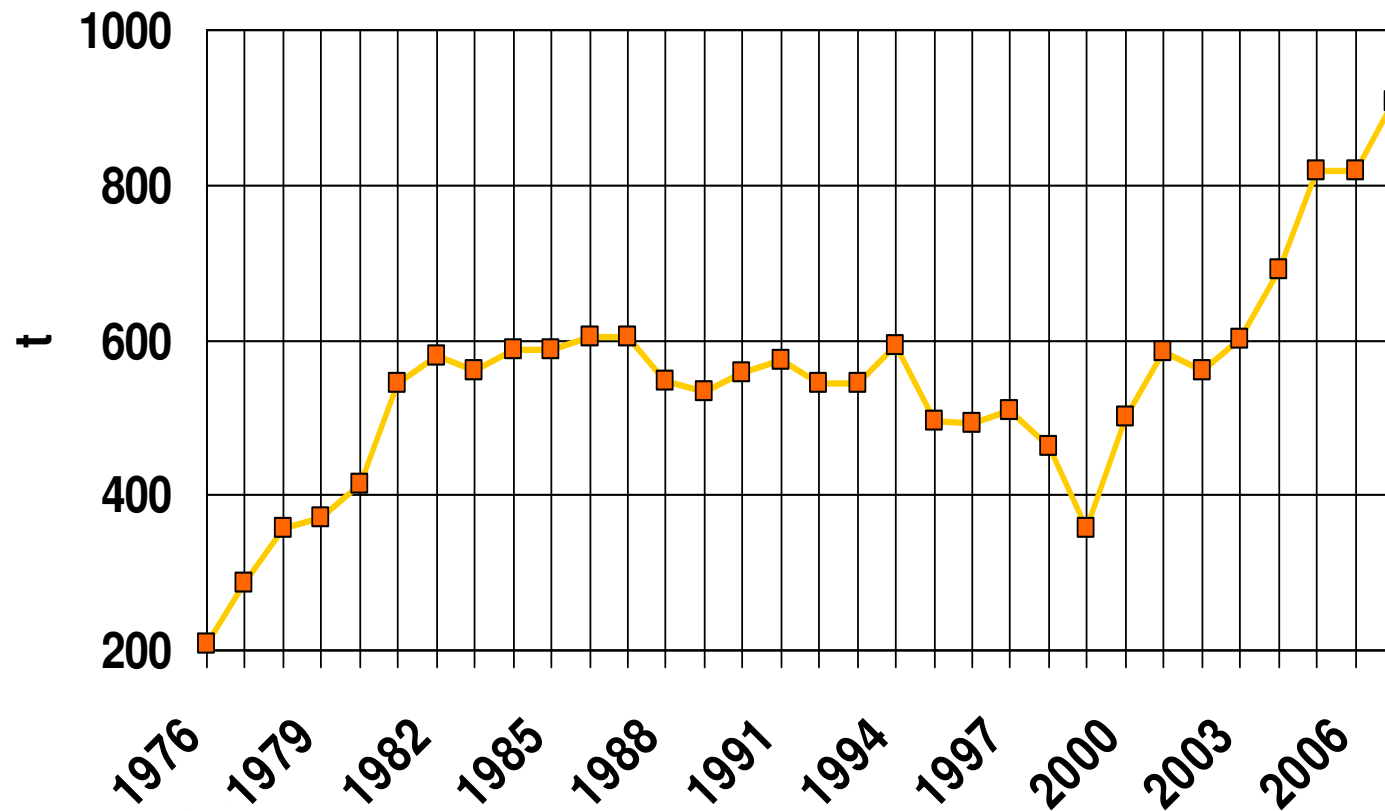

# Production Raclette/Importation Fontal

Source: TSM

## Exportation fromage à raclette

Source: TSM

## Exportation fromage à raclette

Source: TSM

Janvier- Decembre 05: 819 t

Janvier- Decembre 06: 819 t

Janvier- Decembre 07: 908 t ( + 89 t / + 11 %)

## Consommation raclette; ménages privés

Source: IHA

Janvier - décembre 05: 8'227 t

Janvier - décembre 06: 8'499 t

Janvier - décembre 07: 8'291 t (- 158 t / - 1.9 %)