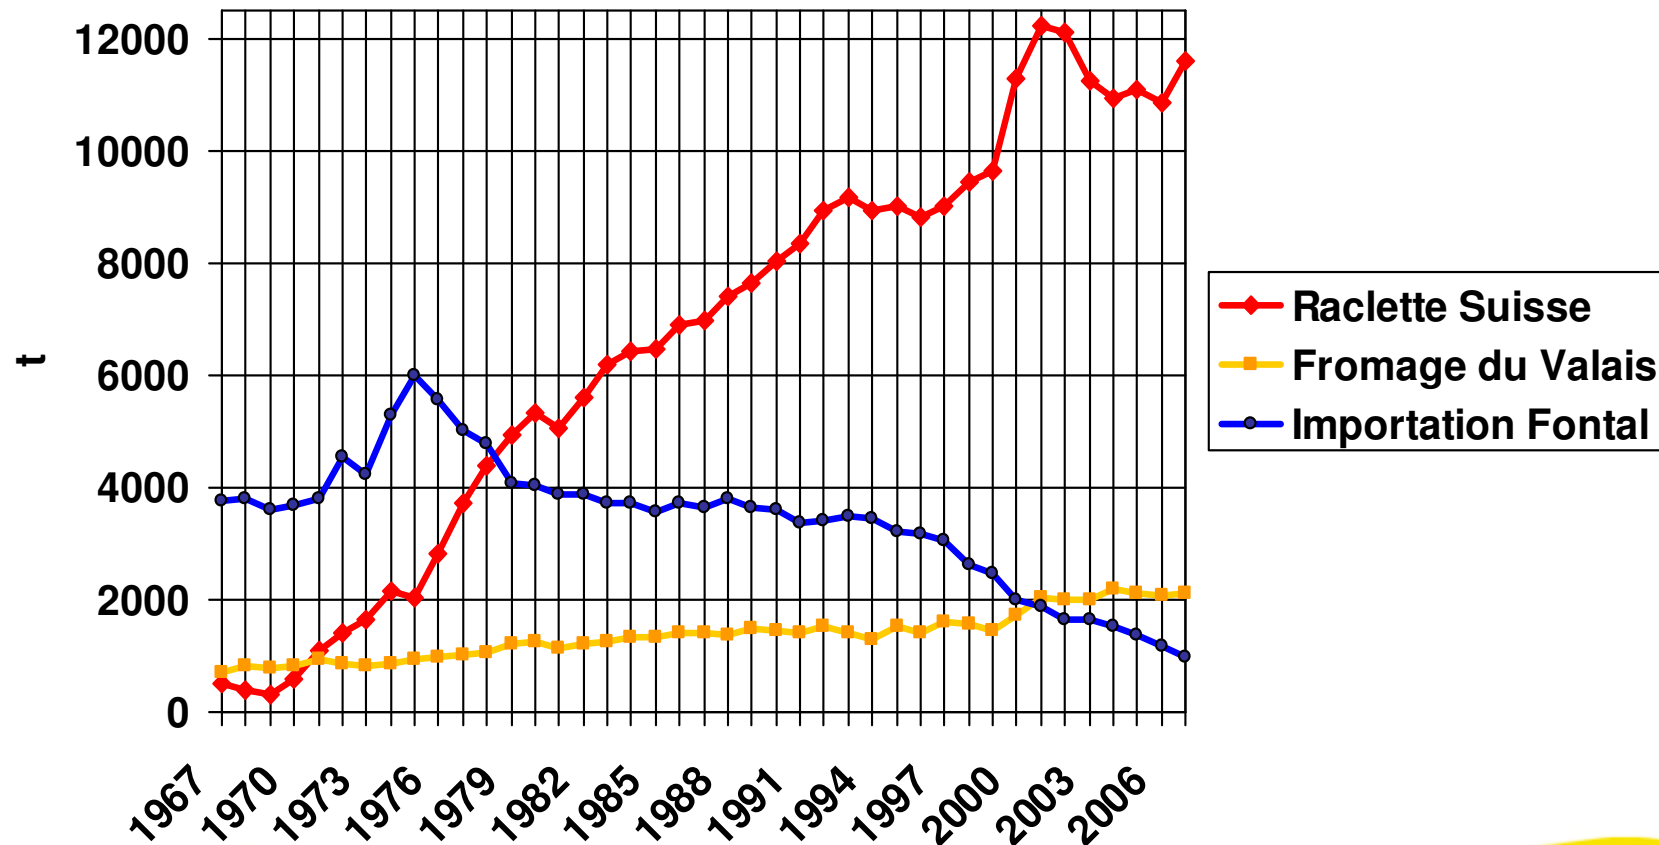

# Production Raclette/Importation Fontal

Source: TSM

## Exportation fromage à raclette

Source: TSM

## Exportation fromage à raclette

Source: TSM

Janvier- Decembre 05: 819 t

Janvier- Decembre 06: 819 t

Janvier- Decembre 07: 908 t ( + 89 t / + 11 %)