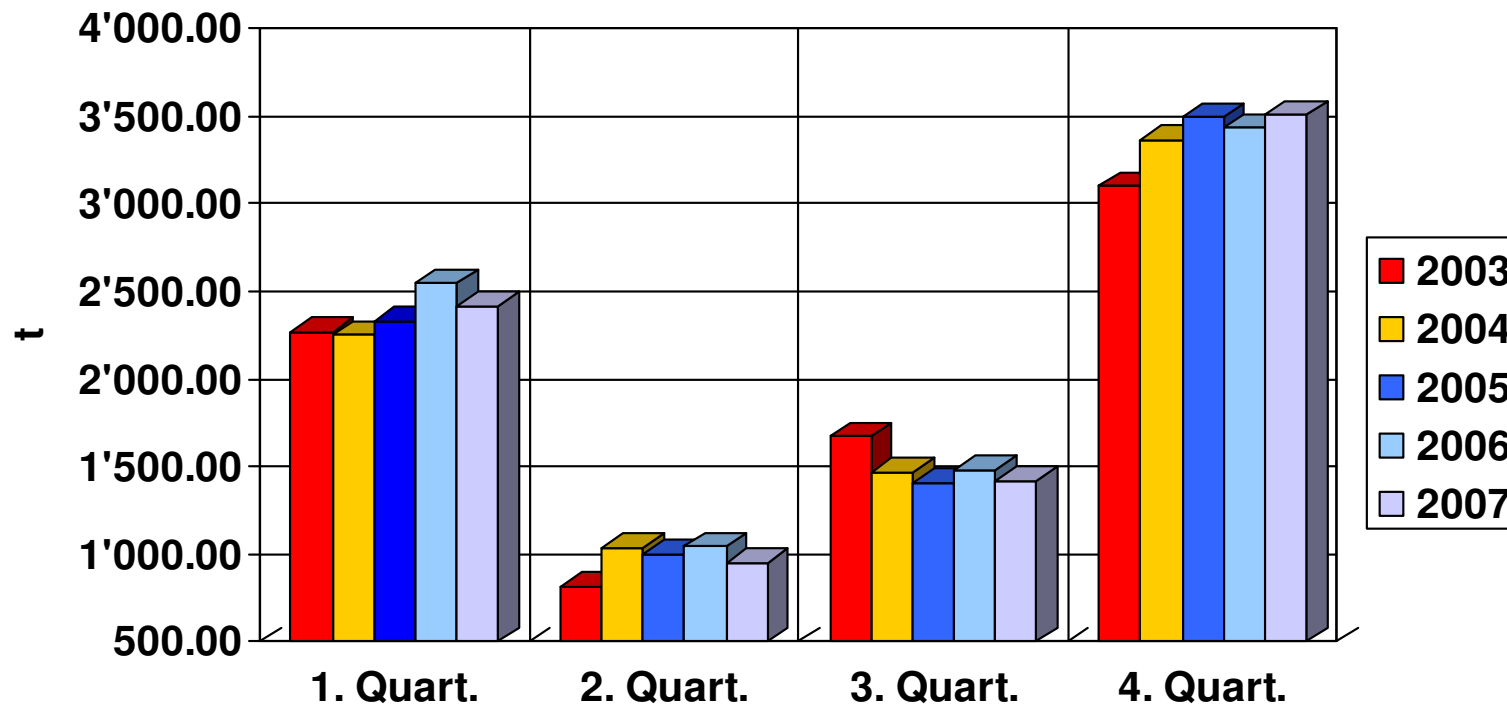

## Exportation fromage à raclette

Source: TSM

Janvier- Decembre 05: 819 t

Janvier- Decembre 06: 819 t

Janvier- Decembre 07: 908 t ( + 89 t / + 11 %)

## Consommation raclette; ménages privés

Source: IHA

## Consommation raclette; ménages privés

Source: IHA

Janvier - décembre 05: 8'227 t

Janvier - décembre 06: 8'499 t

Janvier - décembre 07: 8'291 t (- 158 t / - 1.9 %)