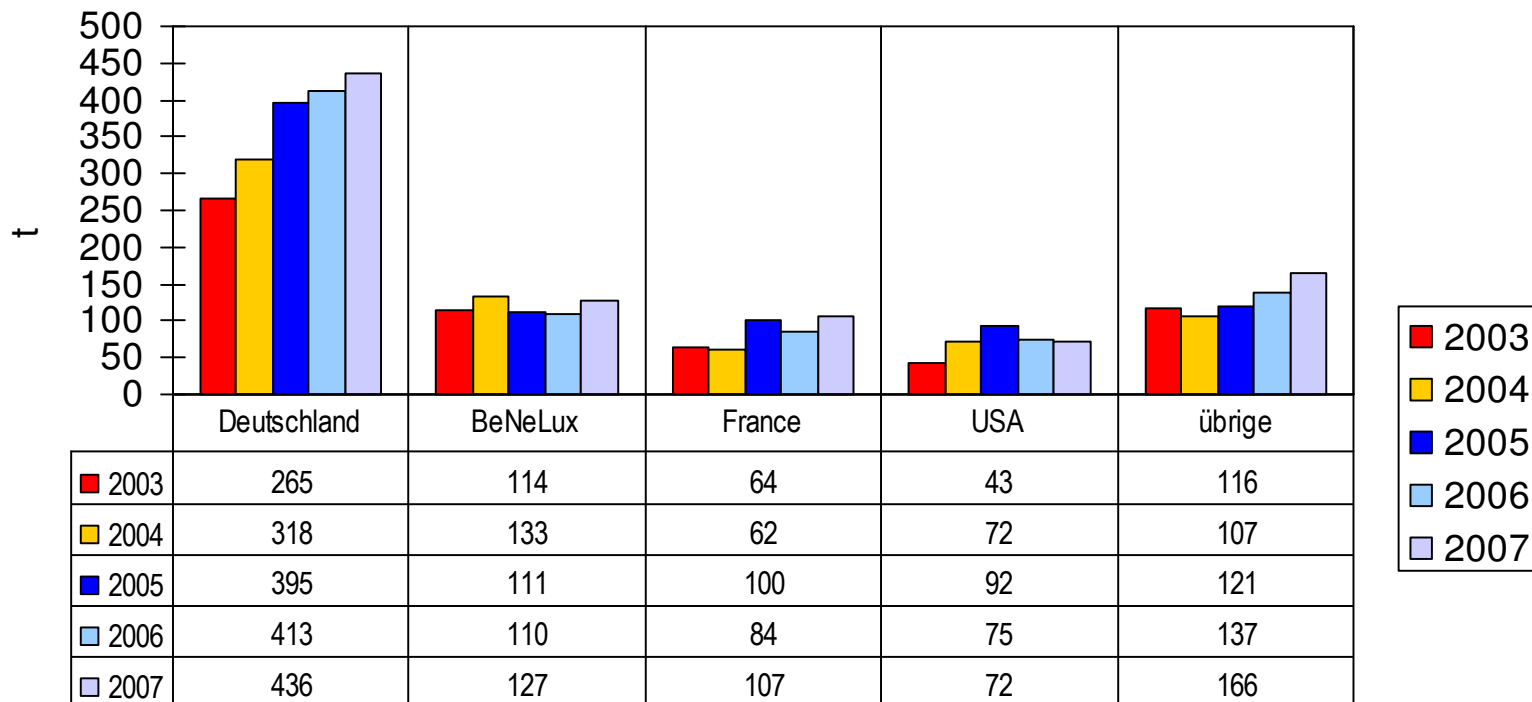

# Production Raclette/Importation Fontal

Source: TSM

## Exportation fromage à raclette

Source: TSM

## Exportation fromage à raclette

Source: TSM

Janvier- Decembre 05: 819 t

Janvier- Decembre 06: 819 t

Janvier- Decembre 07: 908 t ( + 89 t / + 11 %)