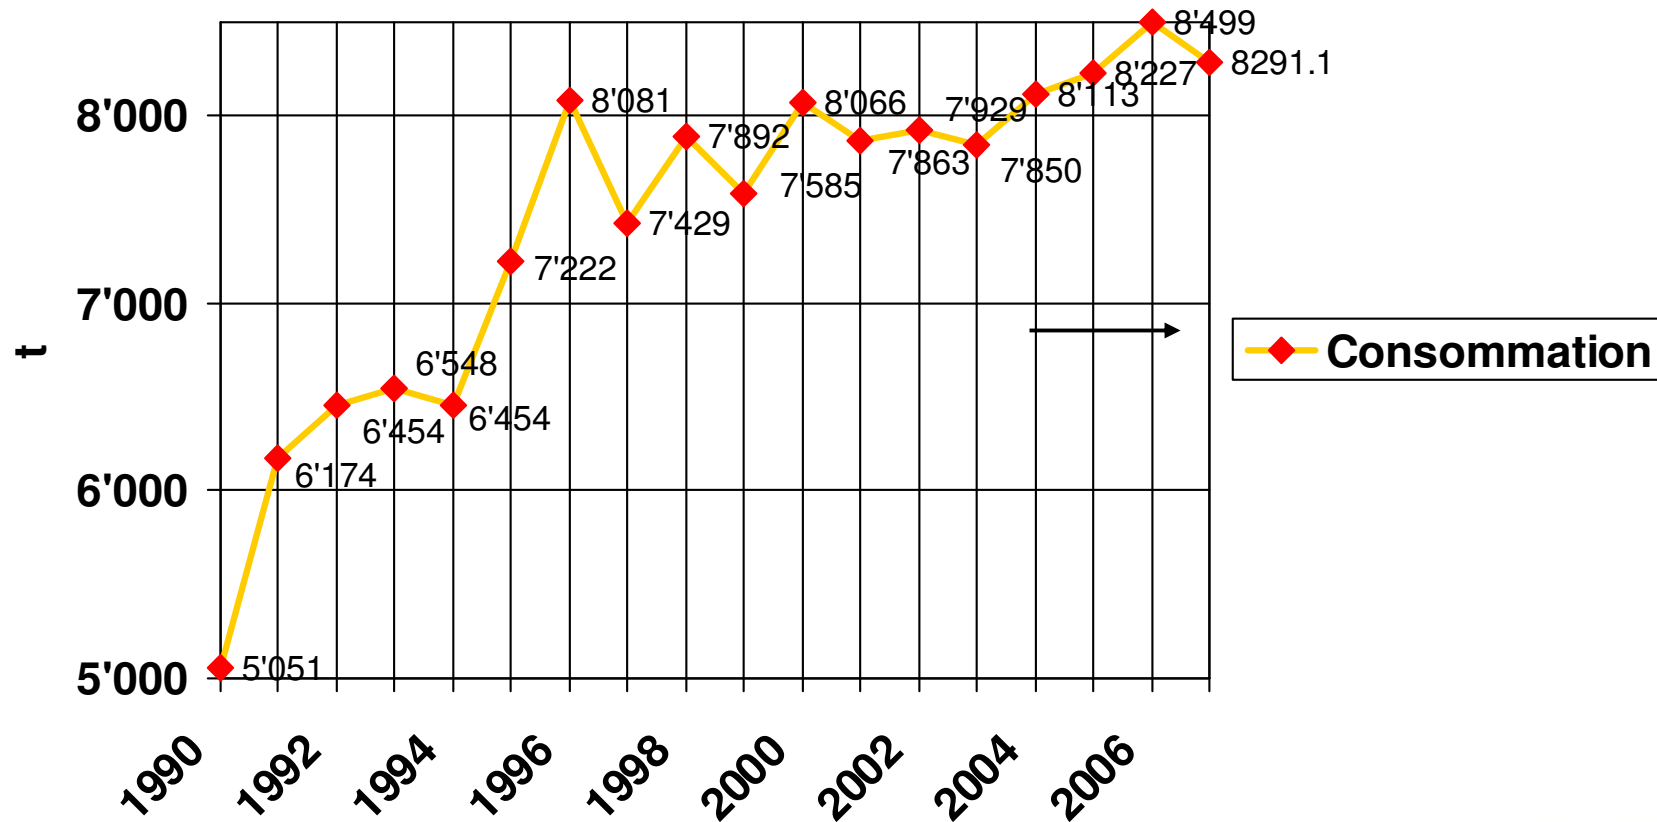

## Exportation fromage à raclette

Source: TSM

## Exportation fromage à raclette

Source: TSM

Janvier- Decembre 05: 819 t

Janvier- Decembre 06: 819 t

Janvier- Decembre 07: 908 t ( + 89 t / + 11 %)

## Consommation raclette; ménages privés

Source: IHA

## Consommation raclette; ménages privés

Source: IHA

Janvier - décembre 05: 8'227 t

Janvier - décembre 06: 8'499 t

Janvier - décembre 07: 8'291 t (- 158 t / - 1.9 %)